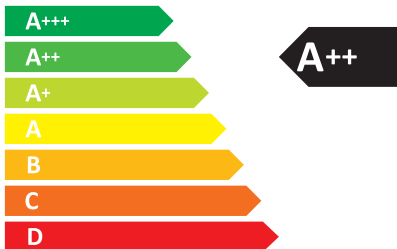

# ENERG

енергия · ενεργεια

19050000002

Respekta

120

**12**  
kWh/annum

ABCDEFG

ABCDEFG