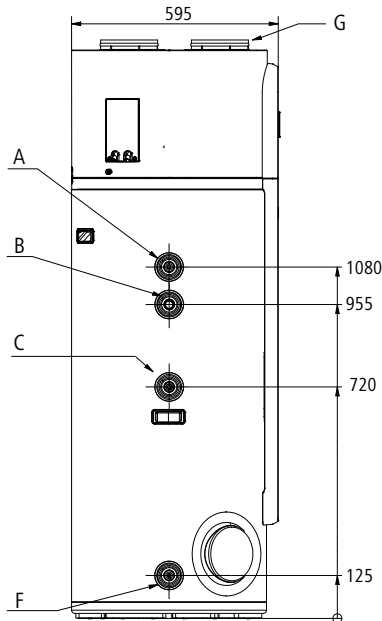

## Außenmaße x-change aqua eco L (in mm)

Y 23 01 160 013K  
x-well EPS-Bogen 90° NW160

Darstellung mit Kermi Luftkanal

Detailansicht Luftkanalanschluss