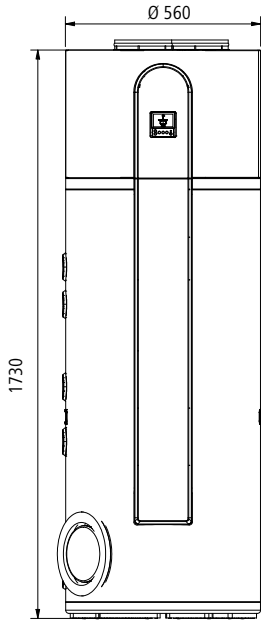

## Außenmaße x-change aqua eco L (in mm)

Y 23 01 160 013K  
x-well EPS-Bogen 90° NW160

Darstellung mit Kermi Luftkanal

Detailansicht Luftkanalanschluss