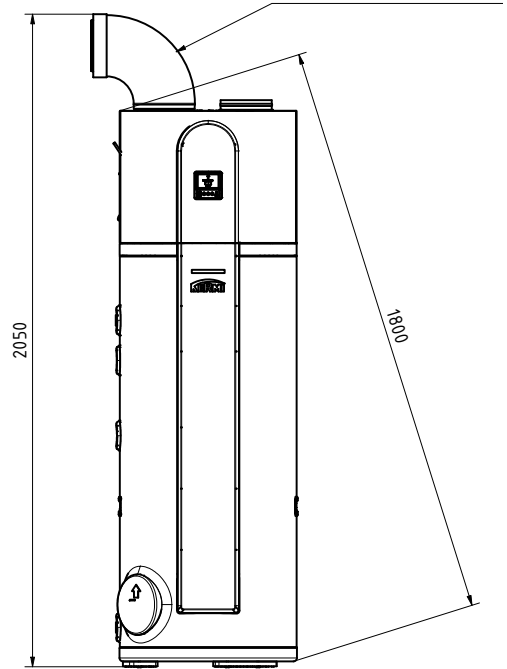

## Außenmaße x-change aqua eco L (in mm)

Y 23 01 160 013K  
x-well EPS-Bogen 90° NW160

Darstellung mit Kermi Luftkanal

Detailansicht Luftkanalanschluss