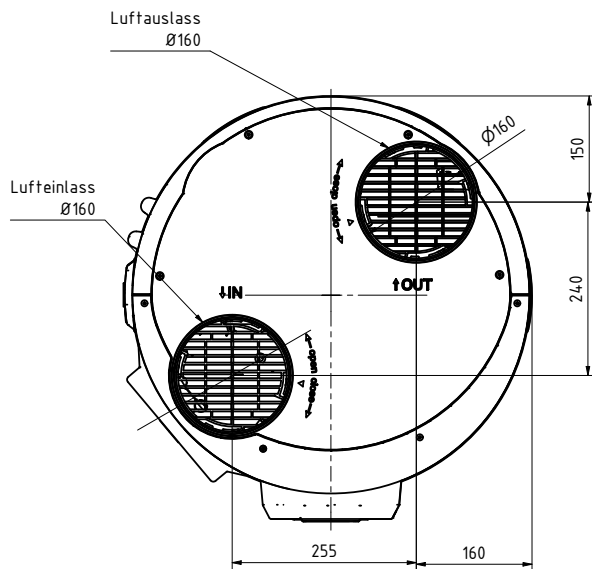

## Außenmaße x-change aqua eco L (in mm)

Y 23 01 160 013K  
x-well EPS-Bogen 90° NW160

Darstellung mit Kermi Luftkanal

Detailansicht Luftkanalanschluss