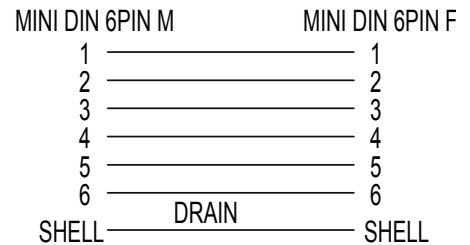

## INLINE® PS/2 VERLÄNGERUNG, STECKER / BUCHSE

- 6pol mini Diodenstecker an 6pol mini Diodenbuchse, glatt
- für PS/2 Maus und PS/2 Tastatur

PS 6C+1 CABLE

### WIRING DIAGRAM

NO.	PARTS NAME	SPECIFICATION	STANDARD	QTY
5	MOLDING2	PVC	Light Grey	15g
4	MOLDING1	PVC	Light Grey	15g
3	CABLE	φ 4.0mm	6C+1 Cable Cold gray	L
2	CONNECTRORS2	MINI DIN 6pin	FEMALE Nickel plating	1PCS
1	CONNECTRORS1	MINI DIN 6pin	MALE Nickel plating	1PCS