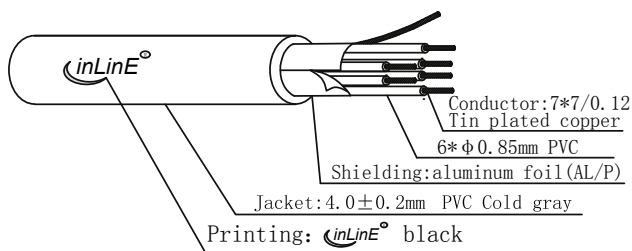

## INLINE® PS/2 VERLÄNGERUNG, STECKER / BUCHSE

- 6pol mini Diodenstecker an 6pol mini Diodenbuchse, glatt
- für PS/2 Maus und PS/2 Tastatur

PS 6C+1 CABLE

### WIRING DIAGRAM

NO.	PARTS NAME	SPECIFICATION	STANDARD	QTY
5	MOLDING2	PVC	Light Grey	15g
4	MOLDING1	PVC	Light Grey	15g
3	CABLE	φ 4.0mm	6C+1 Cable Cold gray	L
2	CONNECTRORS2	MINI DIN 6pin	FEMALE Nickel plating	1PCS
1	CONNECTRORS1	MINI DIN 6pin	MALE Nickel plating	1PCS

Art. Nr.	Length	EAN
13345	5 m	4043718002597
13340	10 m	4043718002566
13346	15 m	4043718101702
13347	30 m	4043718101719