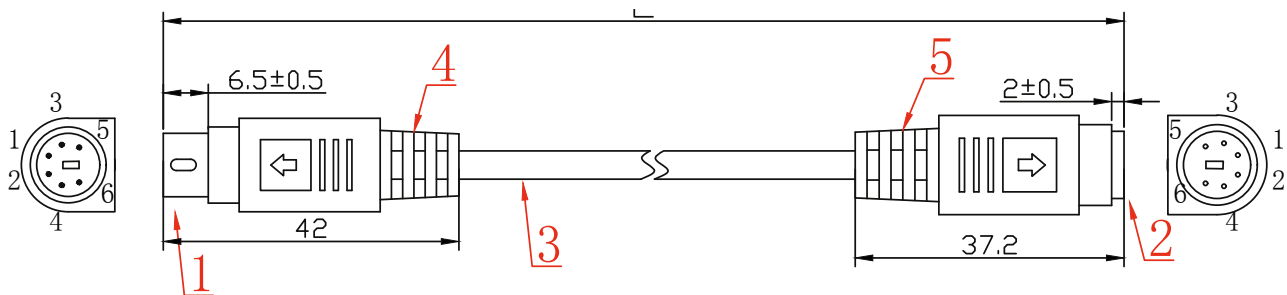

## INLINE® PS/2 VERLÄNGERUNG, STECKER / BUCHSE

- 6pol mini Diodenstecker an 6pol mini Diodenbuchse, glatt
- für PS/2 Maus und PS/2 Tastatur

PS 6C+1 CABLE

### WIRING DIAGRAM

NO.	PARTS NAME	SPECIFICATION	STANDARD	QTY
5	MOLDING2	PVC	Light Grey	15g
4	MOLDING1	PVC	Light Grey	15g
3	CABLE	φ 4.0mm	6C+1 Cable Cold gray	L
2	CONNECTRORS2	MINI DIN 6pin	FEMALE Nickel plating	1PCS
1	CONNECTRORS1	MINI DIN 6pin	MALE Nickel plating	1PCS

Art. Nr.	Length	EAN
13345	5 m	4043718002597
13340	10 m	4043718002566
13346	15 m	4043718101702
13347	30 m	4043718101719