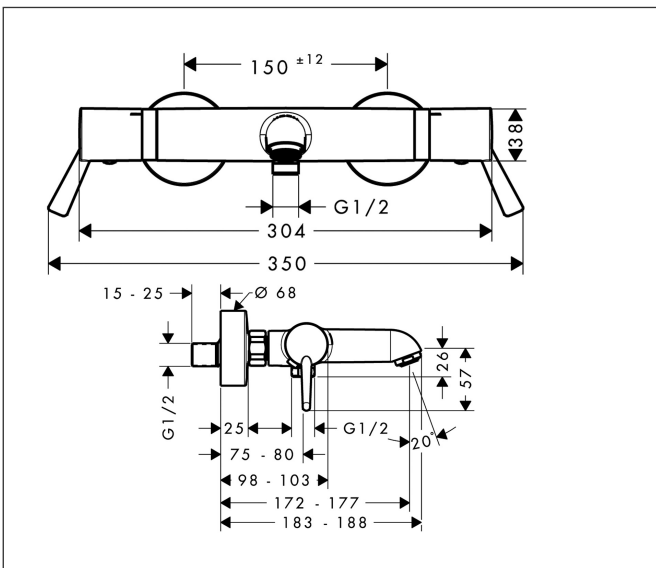

Marke hansgrohe
 Artikelname **Ecostat Comfort** Wannenthermostat Care Aufputz mit extra langen Griffen
 Art.-Nr. 13115000
 Oberfläche Chrom

Produktbild

Maßzeichnung

Merkmale

- größere Bedruckung für eindeutige Lesbarkeit
- mit extra langen barrierefreien Griffen
- Ausladung 177 mm
- 2 Verbraucher
- Thermostatkartusche zur Regelung der Temperatur, Ab-/ Umstellventil
- maximale Durchflussmenge bei 3 bar: 20 l/min
- Durchfluss für Wanneneinlauf bei 3 bar: 20 l/min
- max. Durchfluss für Handbrause bei 3 bar: 16 l/min
- min. Betriebsdruck: 1 bar
- max. Betriebsdruck: 10 bar
- Sicherheitssperre bei 40 °C
- Temperaturbegrenzung einstellbar
- Rückflussverhinderer
- mit Schalldämpfer
- Material Griffe: Metall
- Anschlussgröße: DN15
- Anschlussart: G 1/2
- Stichmaß: 150 ± 12 mm
- Schmutzfangsieb integriert
- Geräuschgruppe: I
- Durchflussklasse: C, B

Technologie

Zertifikate

Marke hansgrohe
 Artikelname **Ecostat Comfort** Wannenthermostat Care Aufputz mit extra langen Griffen
 Art.-Nr. 13115000
 Oberfläche Chrom

Durchflussdiagramm