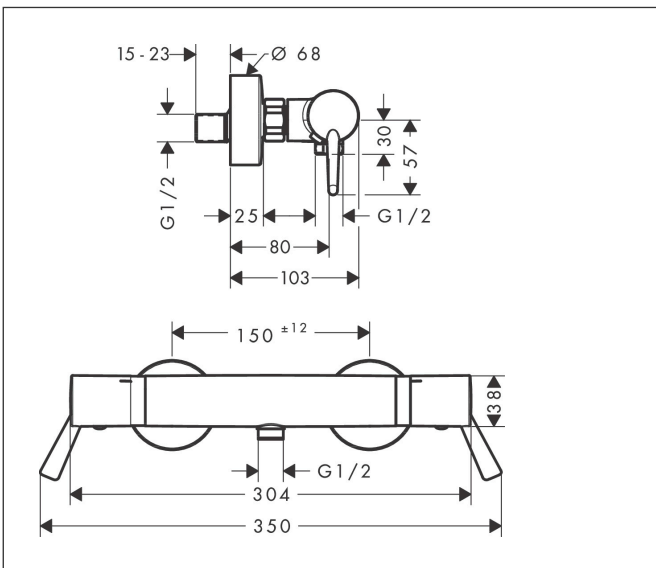

Marke hansgrohe
 Artikelname **Ecostat Comfort** Brausethermostat Care Aufputz mit extra langen Griffen
 Art.-Nr. 13117000
 Oberfläche Chrom

Produktbild

Maßzeichnung

Merkmale

- größere Bedruckung für eindeutige Lesbarkeit
- mit extra langen barrierefreien Griffen
- 1 Verbraucher
- Thermostatkartusche zur Regelung der Temperatur, Keramikventil 180°
- maximale Durchflussmenge bei 3 bar: 17 l/min
- min. Betriebsdruck: 1 bar
- max. Betriebsdruck: 10 bar
- Sicherheitssperre bei 40 °C
- Temperaturbegrenzung einstellbar
- Rückflussverhinderer
- mit Schalldämpfer
- Material Griffe: Metall
- Stichmaß: 150 ± 12 mm
- Anschlussgröße: DN15
- Anschlussart: S-Anschlüsse, G 1/2
- Schmutzfangsieb integriert
- Geräuschgruppe: I
- Durchflussklasse: B

Technologie

Zertifikate

Marke hansgrohe
 Artikelname **Ecostat Comfort** Brausethermostat Care Aufputz mit extra langen Griffen
 Art.-Nr. 13117000
 Oberfläche Chrom

Durchflussdiagramm