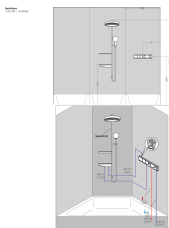

Marke hansgrohe
 Artikelname **RainSelect** Grundkörper für 2 Verbraucher
 Art.-Nr. 15310180

Produktbild

Merkmale

- 2 Verbraucher
- Anschlussgewinde: Rp $\frac{3}{4}$
- Anschlussgröße: DN15/DN20
- horizontale Montage
- schallentkoppelte Montage
- Minimale Einbautiefe: 87 mm
- Maximale Einbautiefe: 122 mm

Maßzeichnung

Zertifikate

Marke hansgrohe
Artikelname **RainSelect** Grundkörper für 2 Verbraucher
Art.-Nr. 15310180

Installationsbeispiele

i Die Maßangaben unterliegen keramischer Toleranzen bedingt durch Produktionsprozess.