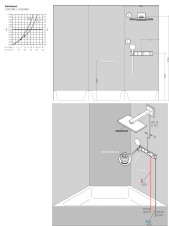

Marke hansgrohe
 Artikelname **RainSelect** Grundkörper für 2 Verbraucher
 Art.-Nr. 15310180

Produktbild

Merkmale

- 2 Verbraucher
- Anschlussgewinde: Rp $\frac{3}{4}$
- Anschlussgröße: DN15/DN20
- horizontale Montage
- schallentkoppelte Montage
- Minimale Einbautiefe: 87 mm
- Maximale Einbautiefe: 122 mm

Maßzeichnung

Zertifikate

Marke hansgrohe
Artikelname **RainSelect** Grundkörper für 2 Verbraucher
Art.-Nr. 15310180

Installationsbeispiele

i Die Maßangaben unterliegen keramischer Toleranzen bedingt durch Produktionsprozess.