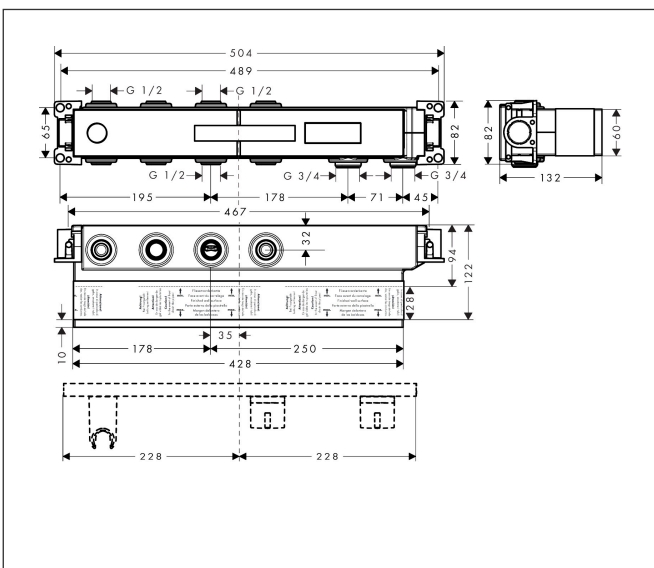

Marke hansgrohe
 Artikelname **RainSelect** Grundkörper für 2 Verbraucher
 Art.-Nr. 15310180

Produktbild

Merkmale

- 2 Verbraucher
- Anschlussgewinde: Rp $\frac{3}{4}$
- Anschlussgröße: DN15/DN20
- horizontale Montage
- schallentkoppelte Montage
- Minimale Einbautiefe: 87 mm
- Maximale Einbautiefe: 122 mm

Maßzeichnung

Zertifikate

Marke hansgrohe
Artikelname **RainSelect** Grundkörper für 2 Verbraucher
Art.-Nr. 15310180

Installationsbeispiele

i Die Maßangaben unterliegen keramischer Toleranzen bedingt durch Produktionsprozess.