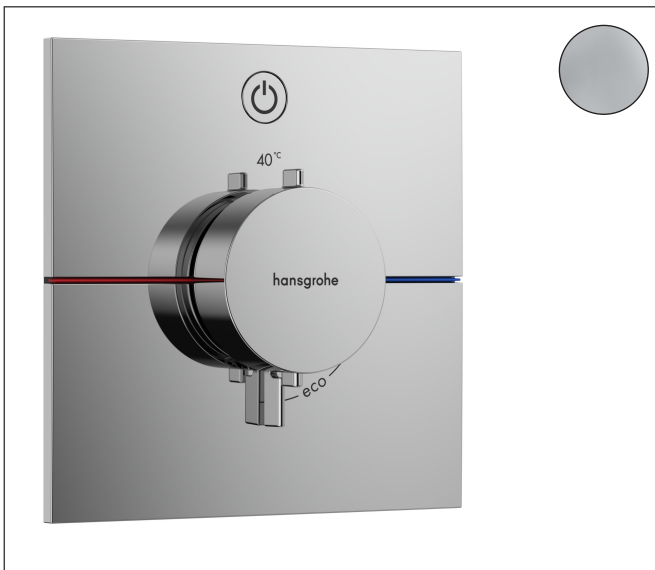

Marke hansgrohe
Artikelname **ShowerSelect Comfort E** Thermostat Unterputz für 1 Verbraucher
Art.-Nr. 15571000
Oberfläche Chrom

Produktbild