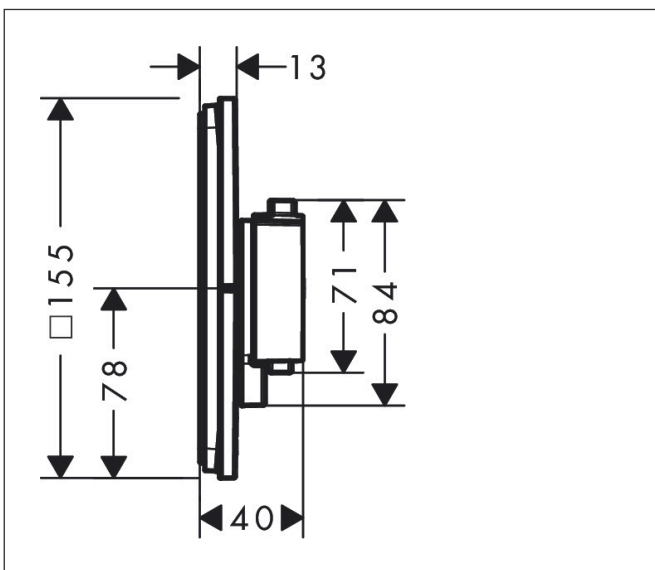

## Maßzeichnung

## Merkmale

- 1 Verbraucher
- komfortables Ein-/Ausschalten eines Verbrauchers durch großflächige Select-Taste
- Mengensteuerung mit Stop Funktion
- Thermostatkartusche zur Regelung der Temperatur, Start/ Stop Ventil zur Bedienung der Verbraucher
- maximale Durchflussmenge bei 1 bar: 10,8 l/min
- maximale Durchflussmenge bei 3 bar: 20,3 l/min
- min. Betriebsdruck: 1 bar
- max. Betriebsdruck: 10 bar
- flache Rosette für mehr Platz in der Dusche
- Rosette nachträglich um +/- 3° ausrichtbar
- einfache Installation durch vormontierten Funktionsblock
- Griffe immer auf der gleichen Höhe unabhängig der Einbautiefe des Grundkörpers
- Sicherheitssperre bei 40 °C
- Temperaturbegrenzung einstellbar
- Der Thermostat bietet die Möglichkeit der thermischen Desinfektion
- Material Taste: Metall
- Material Griffe: Metall
- Anschlussart: Grundkörper iBox universal 2 (# 01500180)
- Thermostat wird geliefert mit Taste An/Aus
- Geräuschgruppe: I
- Durchflussklasse: B