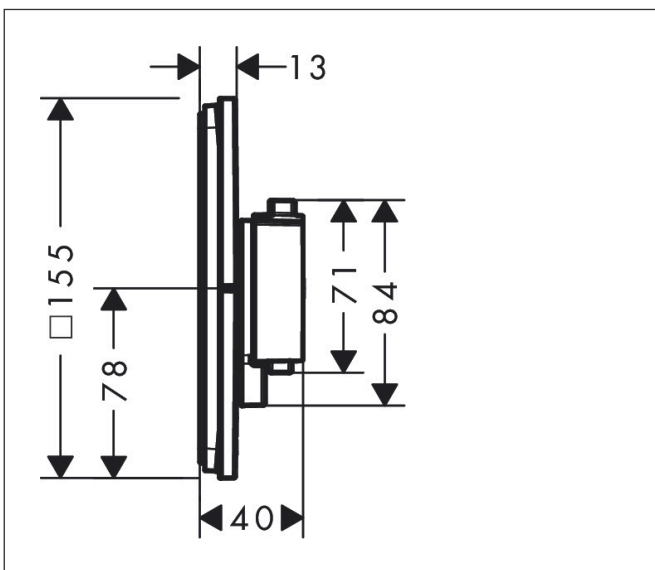

Marke hansgrohe
 Artikelname **ShowerSelect Comfort E** Thermostat Unterputz für 1 Verbraucher
 Art.-Nr. 15571140
 Oberfläche Brushed Bronze

Produktbild

Maßzeichnung

Merkmale

- 1 Verbraucher
- komfortables Ein-/Ausschalten eines Verbrauchers durch großflächige Select-Taste
- Mengensteuerung mit Stop Funktion
- Thermostatkartusche zur Regelung der Temperatur, Start/ Stop Ventil zur Bedienung der Verbraucher
- maximale Durchflussmenge bei 1 bar: 10,8 l/min
- maximale Durchflussmenge bei 3 bar: 20,3 l/min
- min. Betriebsdruck: 1 bar
- max. Betriebsdruck: 10 bar
- flache Rosette für mehr Platz in der Dusche
- Rosette nachträglich um +/- 3° ausrichtbar
- einfache Installation durch vormontierten Funktionsblock
- Griffe immer auf der gleichen Höhe unabhängig der Einbautiefe des Grundkörpers
- Sicherheitssperre bei 40 °C
- Temperaturbegrenzung einstellbar
- Der Thermostat bietet die Möglichkeit der thermischen Desinfektion
- Material Taste: Metall
- Material Griffe: Metall
- Anschlussart: Grundkörper iBox universal 2 (# 01500180)
- Thermostat wird geliefert mit Taste An/Aus
- Geräuschgruppe: I
- Durchflussklasse: B

Technologie

Zertifikate

Marke hansgrohe
Artikelname **ShowrSelect Comfort E** Thermostat Unterputz für 1 Verbraucher
Art.-Nr. 15571140
Oberfläche Brushed Bronze

Benötigtes Zubehör

Produktbild	Artikelname	Art.-Nr.
	hansgrohe iBox universal 2 Grundkörper	01500180

Marke hansgrohe
 Artikelname **ShowSelect Comfort E** Thermostat Unterputz für 1 Verbraucher
 Art.-Nr. 15571140
 Oberfläche Brushed Bronze

Durchflussdiagramm