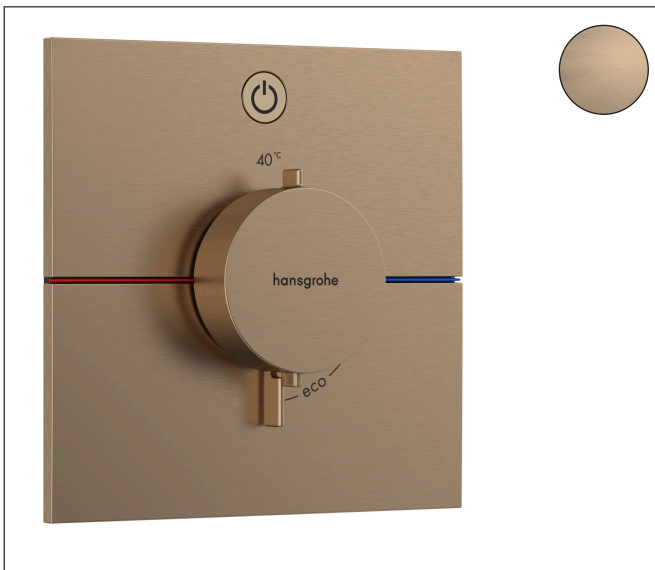

Marke hansgrohe
 Artikelname **ShowerSelect Comfort E** Thermostat Unterputz für 1 Verbraucher
 Art.-Nr. 15571140
 Oberfläche Brushed Bronze

Produktbild

Maßzeichnung

Merkmale

- 1 Verbraucher
- komfortables Ein-/Ausschalten eines Verbrauchers durch großflächige Select-Taste
- Mengensteuerung mit Stop Funktion
- Thermostatkartusche zur Regelung der Temperatur, Start/ Stop Ventil zur Bedienung der Verbraucher
- maximale Durchflussmenge bei 1 bar: 10,8 l/min
- maximale Durchflussmenge bei 3 bar: 20,3 l/min
- min. Betriebsdruck: 1 bar
- max. Betriebsdruck: 10 bar
- flache Rosette für mehr Platz in der Dusche
- Rosette nachträglich um +/- 3° ausrichtbar
- einfache Installation durch vormontierten Funktionsblock
- Griffe immer auf der gleichen Höhe unabhängig der Einbautiefe des Grundkörpers
- Sicherheitssperre bei 40 °C
- Temperaturbegrenzung einstellbar
- Der Thermostat bietet die Möglichkeit der thermischen Desinfektion
- Material Taste: Metall
- Material Griffe: Metall
- Anschlussart: Grundkörper iBox universal 2 (# 01500180)
- Thermostat wird geliefert mit Taste An/Aus
- Geräuschgruppe: I
- Durchflussklasse: B

Technologie

Zertifikate

Marke hansgrohe
Artikelname **ShowrSelect Comfort E** Thermostat Unterputz für 1 Verbraucher
Art.-Nr. 15571140
Oberfläche Brushed Bronze

Benötigtes Zubehör

Produktbild	Artikelname	Art.-Nr.
	hansgrohe iBox universal 2 Grundkörper	01500180

Marke hansgrohe
 Artikelname **ShowSelect Comfort E** Thermostat Unterputz für 1 Verbraucher
 Art.-Nr. 15571140
 Oberfläche Brushed Bronze

Durchflussdiagramm