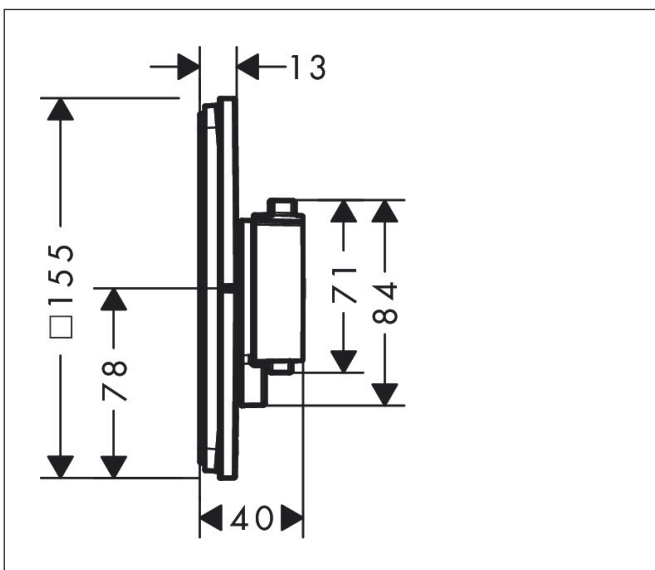

## Merkmale

- 1 Verbraucher
- komfortables Ein-/Ausschalten eines Verbrauchers durch großflächige Select-Taste
- Mengensteuerung mit Stop Funktion
- Thermostatkartusche zur Regelung der Temperatur, Start/ Stop Ventil zur Bedienung der Verbraucher
- maximale Durchflussmenge bei 1 bar: 10,8 l/min
- maximale Durchflussmenge bei 3 bar: 20,3 l/min
- min. Betriebsdruck: 1 bar
- max. Betriebsdruck: 10 bar
- flache Rosette für mehr Platz in der Dusche
- Rosette nachträglich um +/- 3° ausrichtbar
- einfache Installation durch vormontierten Funktionsblock
- Griffe immer auf der gleichen Höhe unabhängig der Einbautiefe des Grundkörpers
- Sicherheitssperre bei 40 °C
- Temperaturbegrenzung einstellbar
- Der Thermostat bietet die Möglichkeit der thermischen Desinfektion
- Material Taste: Metall
- Material Griffe: Metall
- Anschlussart: Grundkörper iBox universal 2 (# 01500180)
- Thermostat wird geliefert mit Taste An/Aus
- Geräuschgruppe: I
- Durchflussklasse: B

## Maßzeichnung