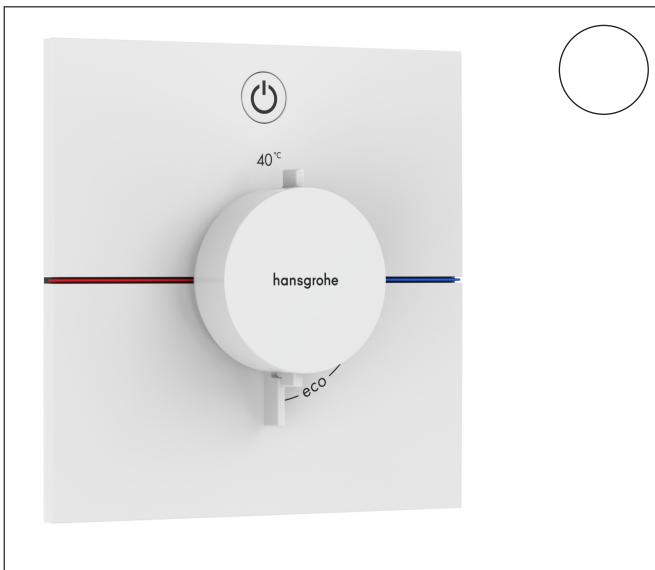

Marke hansgrohe  
 Artikelname **ShowerSelect Comfort E** Thermostat Unterputz für 1 Verbraucher  
 Art.-Nr. 15571700  
 Oberfläche Mattweiß

## Merkmale

- 1 Verbraucher
- komfortables Ein-/Ausschalten eines Verbrauchers durch großflächige Select-Taste
- Mengensteuerung mit Stop Funktion
- Thermostatkartusche zur Regelung der Temperatur, Start/ Stop Ventil zur Bedienung der Verbraucher
- maximale Durchflussmenge bei 1 bar: 10,8 l/min
- maximale Durchflussmenge bei 3 bar: 20,3 l/min
- min. Betriebsdruck: 1 bar
- max. Betriebsdruck: 10 bar
- flache Rosette für mehr Platz in der Dusche
- Rosette nachträglich um +/- 3° ausrichtbar
- einfache Installation durch vormontierten Funktionsblock
- Griffe immer auf der gleichen Höhe unabhängig der Einbautiefe des Grundkörpers
- Sicherheitssperre bei 40 °C
- Temperaturbegrenzung einstellbar
- Der Thermostat bietet die Möglichkeit der thermischen Desinfektion
- Material Taste: Metall
- Material Griffe: Metall
- Anschlussart: Grundkörper iBox universal 2 (# 01500180)
- Thermostat wird geliefert mit Taste An/Aus
- Geräuschgruppe: I
- Durchflussklasse: B