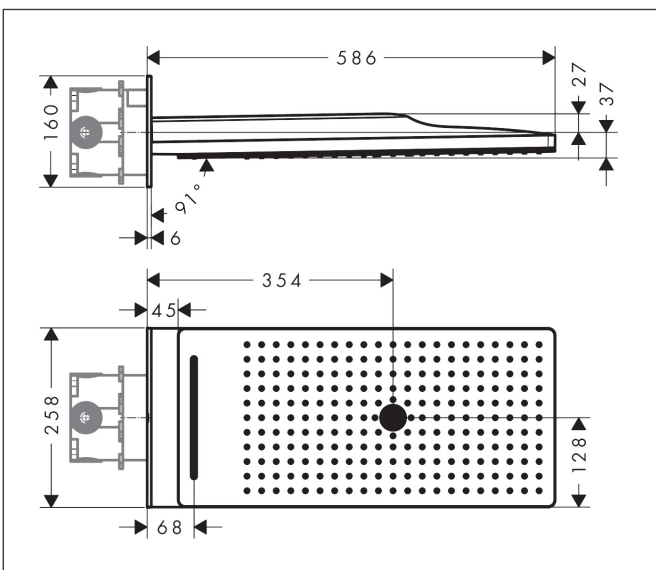

Marke hansgrohe
 Artikelname **Rainmaker Select** Kopfbrause 580 3jet EcoSmart mit Wandanschluss
 Art.-Nr. 24011400
 Oberfläche Weiß/Chrom

Produktbild

Maßzeichnung

Merkmale

- besteht aus: Kopfbrause, Wandanschluss
- Brausekopfgröße: 586 x 258 mm
- Strahlart: Rain, RainFlow, MonoRain
- Durchflussmenge Rain Strahl bei 3 bar: 9 l/min
- Durchflussmenge MonoRain Strahl bei 3 bar: 9 l/min
- Durchflussmenge RainFlow bei 3 bar: 9,5 l/min
- Funktion ab: 9 l/min
- maximale Durchflussmenge bei 3 bar: 9,5 l/min
- Mindestfließdruck: 2 bar
- Material Strahlscheibe: Plexiglas
- Oberfläche Strahlscheibe: in Glas-Optik, reinigungsfreundlich
- Strahlscheibe zur Reinigung abnehmbar
- Ansteuerung der 3 Strahlzonen muss über 3 Ventile oder ein Umstellventil mit 3 Abgängen erfolgen
- Montage: Wand Unterputz Installation auf iBox universal
- Anschlussgröße: DN15
- Anschlussart: Grundkörper
- nicht für Durchlauferhitzer geeignet
- nicht enthalten: Grundkörper

Technologie

Strahlarten

Marke hansgrohe
 Artikelname **Rainmaker Select** Kopfbrause 580 3jet EcoSmart mit Wandanschluss
 Art.-Nr. 24011400
 Oberfläche Weiß/Chrom

Benötigtes Zubehör (wählen Sie eines)

Produktbild	Artikelname	Art.-Nr.
	hansgrohe iBox universal Grundkörper	01800180
	hansgrohe iBox universal 2 Grundkörper	01500180
	hansgrohe Adapterplatte für iBox universal 2	13588000

Marke hansgrohe
 Artikelname **Rainmaker Select** Kopfbrause 580 3jet EcoSmart mit Wandanschluss
 Art.-Nr. 24011400
 Oberfläche Weiß/Chrom

Durchflussdiagramm

Die Verbrauchswerte wurden praxisnah mit den dazugehörigen Armaturen (Thermostat/Mischer/Unterputzventil) gemessen.