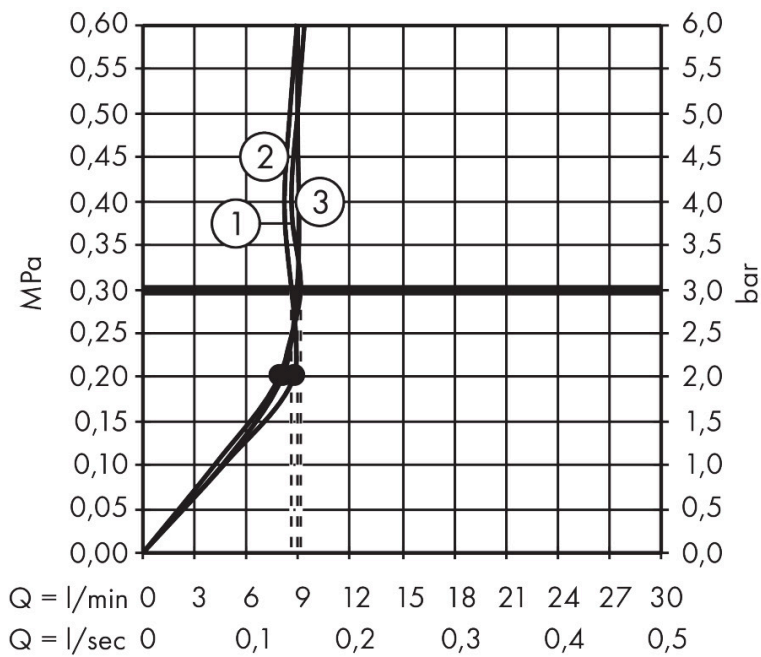

Marke hansgrohe
 Artikelname **Rainmaker Select** Kopfbrause 580 3jet EcoSmart mit Wandanschluss
 Art.-Nr. 24011400
 Oberfläche Weiß/Chrom

Produktbild

Maßzeichnung

Merkmale

- besteht aus: Kopfbrause, Wandanschluss
- Brausekopfgröße: 586 x 258 mm
- Strahlart: Rain, RainFlow, MonoRain
- Durchflussmenge Rain Strahl bei 3 bar: 9 l/min
- Durchflussmenge MonoRain Strahl bei 3 bar: 9 l/min
- Durchflussmenge RainFlow bei 3 bar: 9,5 l/min
- Funktion ab: 9 l/min
- maximale Durchflussmenge bei 3 bar: 9,5 l/min
- Mindestfließdruck: 2 bar
- Material Strahlscheibe: Plexiglas
- Oberfläche Strahlscheibe: in Glas-Optik, reinigungsfreundlich
- Strahlscheibe zur Reinigung abnehmbar
- Ansteuerung der 3 Strahlzonen muss über 3 Ventile oder ein Umstellventil mit 3 Abgängen erfolgen
- Montage: Wand Unterputz Installation auf iBox universal
- Anschlussgröße: DN15
- Anschlussart: Grundkörper
- nicht für Durchlauferhitzer geeignet
- nicht enthalten: Grundkörper

Technologie

Strahlarten

Marke hansgrohe
 Artikelname **Rainmaker Select** Kopfbrause 580 3jet EcoSmart mit Wandanschluss
 Art.-Nr. 24011400
 Oberfläche Weiß/Chrom

Benötigtes Zubehör (wählen Sie eines)

Produktbild	Artikelname	Art.-Nr.
	hansgrohe iBox universal Grundkörper	01800180
	hansgrohe iBox universal 2 Grundkörper	01500180
	hansgrohe Adapterplatte für iBox universal 2	13588000

Marke hansgrohe
 Artikelname **Rainmaker Select** Kopfbrause 580 3jet EcoSmart mit Wandanschluss
 Art.-Nr. 24011400
 Oberfläche Weiß/Chrom

Durchflussdiagramm

Die Verbrauchswerte wurden praxisnah mit den dazugehörigen Armaturen (Thermostat/Mischer/Unterputzventil) gemessen.