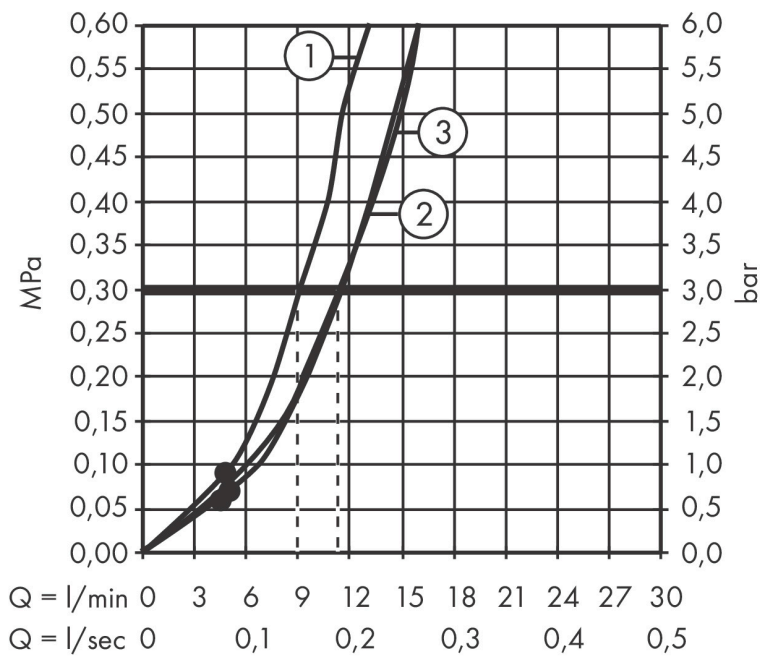

## Maßzeichnung

## Strahlarten

## Durchflussdiagramm

Die Verbrauchswerte wurden praxisnah mit den dazugehörigen Armaturen (Thermostat/Mischer/Unterputzventil) gemessen.