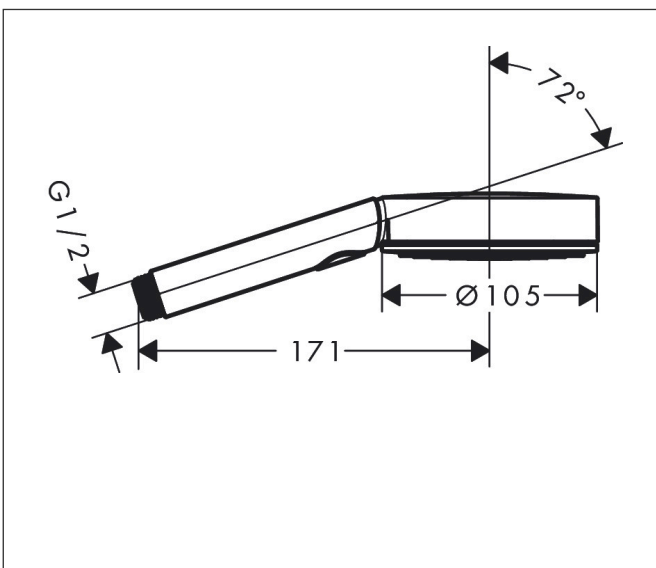

Marke hansgrohe  
 Artikelname **Pulsify Select S** Handbrause 105 3jet Relaxation  
 Art.-Nr. 24110140  
 Oberfläche Brushed Bronze

## Merkmale

- Brausekopfgröße: 105 mm
- Strahlart: PowderRain, IntenseRain, Massagestrahl
- komfortable Strahlartenumstellung durch Select-Taste
- Oberfläche Strahlscheibe: graphit
- QuickClean: Kalkablagerungen lassen sich einfach mit dem Finger abrubbeln
- Durchflussmenge PowderRain bei 3 bar: 11,4 l/min
- Durchflussmenge IntenseRain Strahl bei 3 bar: 11,4 l/min
- Durchflussmenge Massagestrahl bei 3 bar: 9 l/min
- maximale Durchflussmenge bei 3 bar: 11,4 l/min
- Funktion ab: 5,8 l/min
- Mindestfließdruck: 0,9 bar
- mit innenliegender Wasserführung
- ausspülbarer Siebeinsatz
- Anschlussgewinde: G 1/2
- für Durchlauferhitzer geeignet

## Maßzeichnung