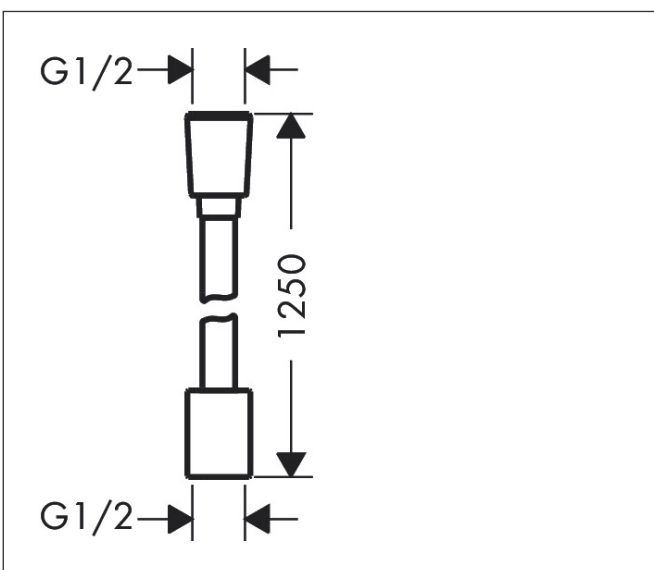

Marke hansgrohe  
 Artikelname **Designflex Planet Edition** Textilbrauseschlauch 125 cm  
 Art.-Nr. 28221210  
 Oberfläche Sand (recycelt)

## Merkmale

- hochwertiger Textilschlauch mit Umflechtung
- Schlauchlänge: 1,25 m
- brauseseitiger Drehwirbel gegen lästiges Verdrehen des Brauseschlauches
- knickgeschützt
- wasserfestes und wasserabweisendes Material
- die Garne sind aus recyceltem PET hergestellt
- einzigartiges Design mit mehrfarbig geflochtenen Garnen
- warmes, baumwollähnliches Material, das sich angenehm anfühlt
- spülmaschinenfest bis 60 °C
- Mutter Brauseschlauch: Armatureseite: zylindrische Mutter, Handbrausenseite: konische Mutter
- Anschlussgewinde: G 1/2

## Maßzeichnung