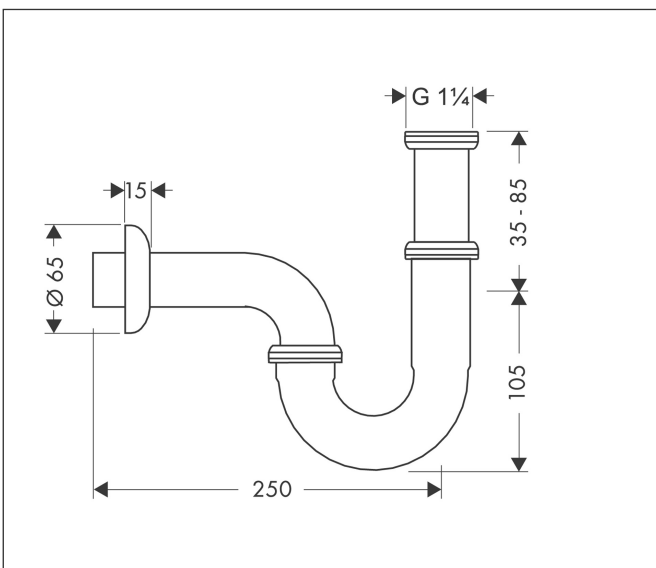

Marke	hansgrohe
Artikelname	Röhrensiphon Standardmodell
Art.-Nr.	53002000
Oberfläche	Chrom

Produktbild

Merkmale

- Verstellweg: 35 - 85 mm
- Wandabstand 220 mm
- Geruchverschluss Stauwasserhöhe beträgt 50 mm
- Anschlussmaße Eingang: G 1 1/4
- güteüberwacht nach DIN EN 274-3

Maßzeichnung

Zertifikate