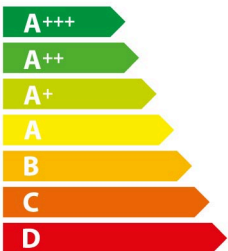

ENERG

енергия · ενεργεια

BOSCH

PVS61AB16E

B

62
kWh/annum

ABCDEFG

ABCDEFG