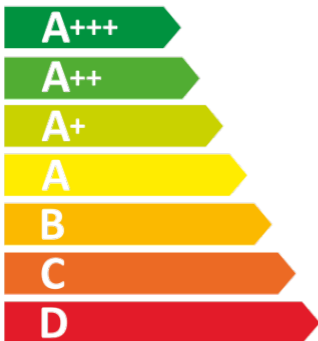

ENERG

енергия · ενέργεια

beko

BBIM174N0BMPE

7754886727

72 L

0.99 kWh/cycle*

0.69 kWh/cycle*