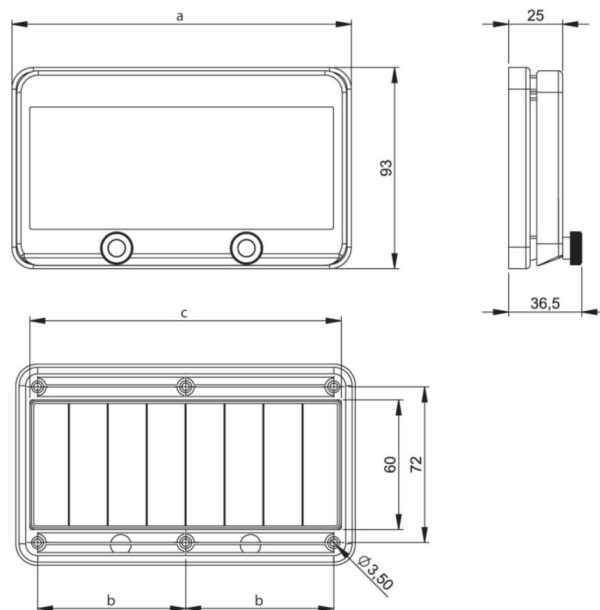

Artikel-Nr.	900613
Bezeichnung	Klappfenster 13TE IP66/IP67 (hellgrau)
Langbeschreibung	Klappfenster 13TE IP66/IP67 (hellgrau) Material (Scheibe/Rahmen): Polycarbonat/PC-ABS Abmessungen (BxHxT): 247x93x25mm Schutzart: IP66/67
GTIN (EAN)	9003399970641
Ursprungsland	PL
Zolltarifnummer	85389099
Nettogewicht	0,180 kg
Verpackungsmenge	10
Mindestbestellmenge	10

ETIM 9.0	EC002527
Werkstoff der Fensterscheibe	Kunststoff
Scharnierend	Ja
Breite	247 mm
Höhe	93 mm
Tiefe	25 mm
Schutzart (IP)	IP67

a	247 mm
b	113,5 mm
c	234 mm

<https://www.pcelectric.at/shop/de/?func=detail&artnr=900613>