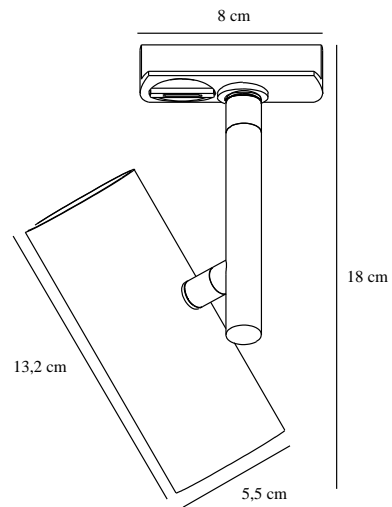

JEROME LINK SPOT | SCHIENENSYSTEM | SCHWARZ

2510079903

nordlux®

Spannung (V): 220-240 Volt
IP-Grad: IP20
Maximale Lampenleistung (W): 8
Klasse (Klasse 1, Klasse 2, Klasse 3): Klasse 1 (Geerdet)
Leuchtmittelsockel: GU10
Parallelschaltung: False

Hauptmaterial: Metall
Sekundärmaterial: Plastik
Farbe: Schwarz

Höhe (cm): 18
Schirmdurchmesser (cm): 5.5
Länge (cm): 16
Neigungswinkel (°): 90
Drehwinkel (°): 320

EAN: 5704924023057
TUN: 2427503
Artikelnummer: 2510079903
Stück pro Hauptkarton: 3
Verkaufsbox Höhe (cm): 22

Verkaufsbox Breite (cm): 11
Verkaufsbox Tiefe (cm): 9
Verkaufsbox Volumen m³: 0.0022
Produkt Nettogewicht (kg): 0.34

- Passend für das Nordlux Link-System • Ein minimalistisches und modernes Design
- Neigbarer und drehbarer Lampenkopf

Bei Jerome handelt es sich um eine minimalistische und moderne Deckenleuchte, die perfekt in die Küche, den begehbaren Kleiderschrank oder auch den Flur passt. Der Lampenkopf ist neigbar und lässt sich in die von Ihnen gewünschte Richtung drehen – perfekt, um bestimmte Details in Ihrem Interieur ins rechte Licht zu rücken. Eignet sich für das Nordlux Link-System, wodurch es schnell und einfach zu installieren ist und sich gut verschieben lässt.