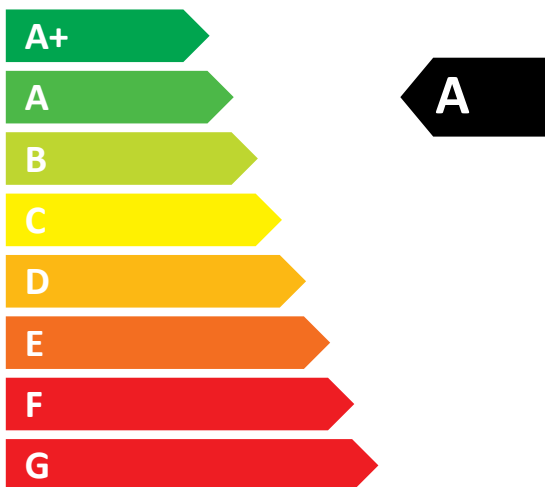

ENERG Y IJA
енергия · ενεργεια IE IA

Maico Elektroapparate-Fabrik GmbH
WS 320 KR

44
dB

300 m³/h