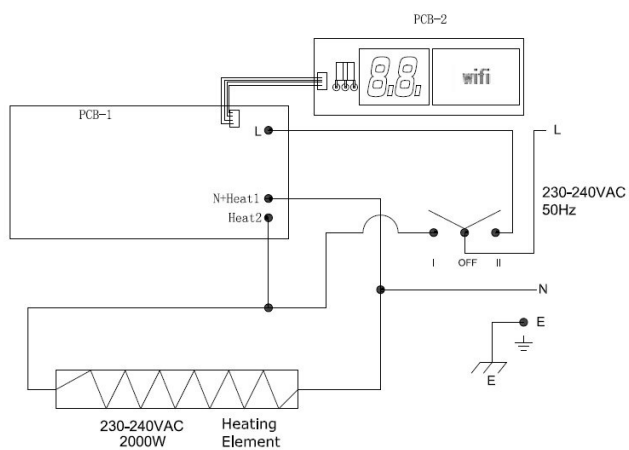

RELAX GLASS COMPACT 2000W BB

Artikelnummer: 333957

Alias-Nr.: BRELG2000RDW-1

Beschreibung

Outdoor WiFi Heizstrahler mit Infrarot-Kurzwellen

Kompakter WiFi Heizstrahler mit getönter Glaskeramik Schott Nextrema® und den besten Wärmeresultaten in Außenbereichen durch Infrarot-Kurzwellen IR-A, ausgestattet mit Infrarot Fernsteuerung sowie WiFi-Verbindung per Smartphone App (Android/ iOS). Neben der herkömmlichen Steuerung über Fernbedienung oder Kippschalter kann der WiFi-Heizstrahler über eine kostenlose App (TUYA oder SMART LIFE) in das WLAN-Netz integriert und bequem über Android/iOS Geräte bedient werden. RELAX GLASS COMPACT ist mit den Maßen 74,2 x 13,9 x 11 cm (BxHxT) der kompakteste wasserdichte Kurzwellenstrahler der RELAX GLASS Serie. Mit einer Leistung von 2000 Watt bietet er dank Infrarot-Kurzwellen optimale Wärmeleistung in allen...

[Online Katalog öffnen](#)

Technische Daten

Installation	
Minimale Installationshöhe	2.100 mm
Nenndaten	
Gehäusefarbe	Schwarz
Color name, glass	Schwarz
Schutzart	IP65
Abmessungen und Gewichte	
Breite	742 mm
Höhe	110 mm
Tiefe	139 mm
Gewicht	3,3 kg
Spannung Motoren	
Frequenz	50 Hz
elektrische Erwärmung	
Spannung Heizung	230 V
Leistungsaufnahme, Heizung	2 kW
Phasen	1~
Maximale Temperatur des Elements	450 °C
WEEE Nr.	
WEEE Nr.	DE50492100

Anschlussplan

Zubehör

RELAX COMPACT BRACKET (3816006)
RELAX GLASS COMPACT Röhre 2000 (381584)

Dokumente

Manual RELAX GLASS COMPACT, BI RELAX GLASS COMPACT
CE Certificate RELAX GLASS COMPACT