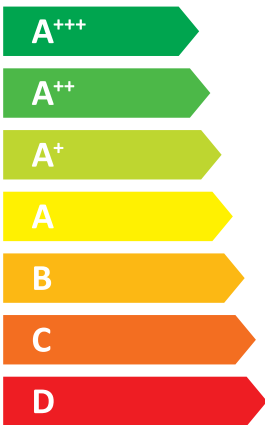

ENERG

енергия · ενεργεια

Dimplex

LA 1118C

55 °C

35 °C

A++

A+++

- dB

58 dB

- 5
- **9**
- 7

kW

- 6
- **10**
- 7

kW