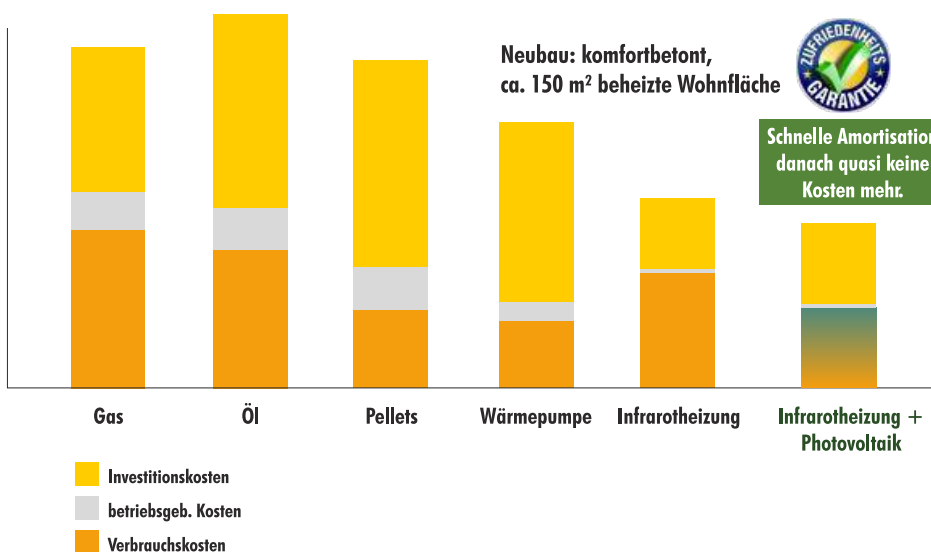

Ihr GeMeTherm Team

Vorteile der Infrarot-C Wärmestrahlung

Bei der Infrarot-C Strahlungswärme werden alle festen Medien erwärmt, speichern die Wärme und geben diese langsam wieder in den Raum ab. Sicher kennen Sie den Effekt z.B. von einem Kachelofen.

Ein weiterer Vorteil zu anderen Heizsystemen ist, dass sich die Wärme gleichmäßig im Raum, ohne Staub und Keime ausbreitet. **Die ideale Lösung für Allergiker und der Kalte-Füße-Effekt bleibt aus.**

Die Infrarot-C Wärmestrahlung dringt tief in die Muskulatur ein, fördert die Blutzirkulation und stärkt zugleich das Herz- Kreislaufsystem. All dies wirkt tiefenentspannend auf den Körper und sorgt für mehr Wohlbefinden. Sie werden sich rundum wohl fühlen.

Machen Sie sich unabhängig.

Klimaneutral heizen mit Strom

Eine optimale Lösung für alle Um- oder Neubauten ist der Einsatz von klimaneutraler Energieversorgung über Anbieter von Wasser- oder Windkraft, bzw Photovoltaik. Ihr Installateur berät Sie gerne wie Sie effektiv ihre eigene Energie erzeugen und Ihre Heizkosten senken.

Gesamtkostenvergleich verschiedener Heizsysteme pro Jahr

Wärmepumpen im Praxistest: Die Effizienz im Test war niedriger als erwartet. Zwei Jahre lang wurde die Effizienz von 16 Elektro-Wärmepumpen gemessen. Das Ergebnis war enttäuschend: Die Mehrzahl erreichte nicht die erwarteten Jahresarbeitszahlen.