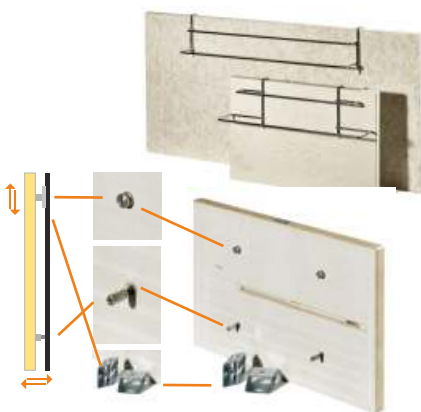

40 Maß- und Steinvarianten suchen ein neues Zuhause.

Die GeMeTherm Naturstein Serie stellt die Premium-Variante der Infrarot-C Heizsysteme dar. Diese umfasst für jede Idee den richtigen Stein. Stein ist Natur pur. Und jeder Stein ein Unikat, wie Sie selbst. Eine besondere Variante sind kristalline Marmorarten, welche durch Ihre einzigartige Glitzerwirkung einen besonderen Zauber in ihrer Umgebung erzeugen und das Abstrahlverhalten positiv beeinflussen.

Wussten Sie, dass Marmor in reinem, eisweißen Zustand bis zu 30 cm lichtdurchscheinend ist? Gönnen Sie sich diese im höchsten Maße individuelle Lösung und verzaubern Sie Ihre Räume mit einzigartigem Flair und Eleganz.

VORTEILE

- Kombination aus Strahlungs- und Konvektionswärme (80:20)
- Speichert Wärmeenergie - Längere Wärmestrahlung ohne Energiebedarf
- Sondermaße auf Anfrage möglich

Varios

Material: Marmor, glänzend - Farbe: Weißgrundig mit grauer und brauner, teils dichter wolkenartiger Maserung - Ein Naturstein der Sie durch seine wechselhafte Schattierung, Farbgebung und Einschlüsse begeistern wird.