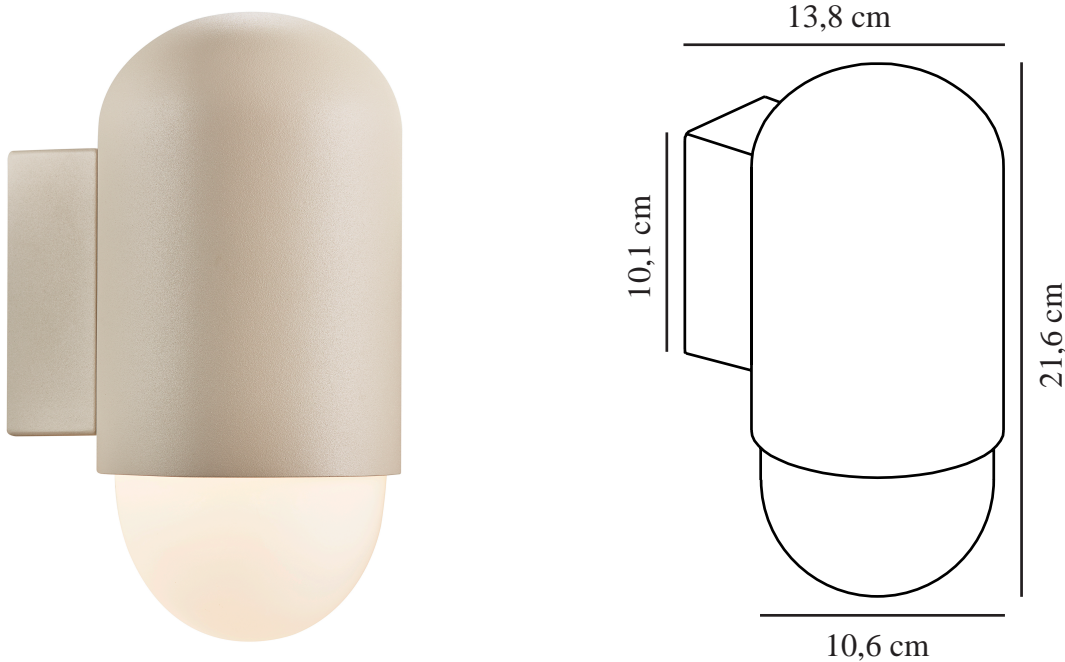

# HEKA | WANDLEUCHE | SANDFARBIG

2118211008

nordlux®

Spannung (V): 220-240 Volt  
IP-Grad: IP54  
Maximale Lampenleistung (W):  
60W  
Klasse (Klasse 1, Klasse 2,  
Klasse 3): Klasse 1 (Geerdet)  
Leuchtmittelsockel: E27  
Parallelschaltung: True

Hauptmaterial: Aluminium  
Sekundärmaterial: Glas  
Geeignet für Meeresklima: False  
Farbe: Sandfarbig

Höhe (cm): 21.6  
Breite (cm): 10.6  
Schirmdurchmesser (cm): 10.6  
Projektion (cm): 13.8

EAN: 5704924010491  
TUN: 2276904  
Artikelnummer: 2118211008  
Stück pro Hauptkarton: 3  
Verkaufsbox Höhe (cm): 23

Verkaufsbox Breite (cm): 15.5  
Verkaufsbox Tiefe (cm): 12  
Verkaufsbox Volumen m<sup>3</sup>: 0.0043  
Produkt Nettogewicht (kg): 0.86

• Kompaktes und modernes Design • Parallelschaltung möglich

Die Heka Wandleuchte bietet einen besonders einzigartigen und modernen Designausdruck – mit einer gerundeten Form und einem weichen, nach unten gerichteten Licht. Diese Leuchte nimmt nicht viel Platz in Anspruch, sorgt aber für eine gute Beleuchtung entlang Ihres Eingangswegs, Ihrer Einfahrt oder in einem anderen Außenbereich. Ausgeführt in einem weichen, sandigen Farbton.