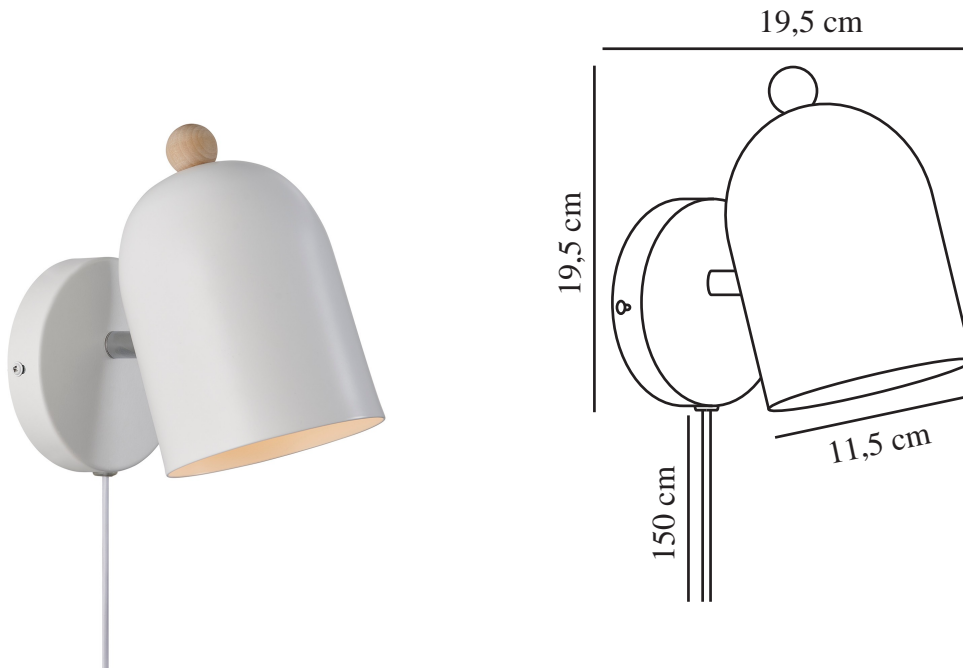

GASTON | WANDLEUCHE | WEISS

2412671001

nordlux®

Spannung (V): 220-240 Volt
IP-Grad: IP20
Maximale Lampenleistung (W): 15
Klasse (Klasse 1, Klasse 2, Klasse 3): Klasse 2 (Dopp. isoliert)
Leuchtmittelsockel: E27
Schalterplatzierung: Auf dem Kabel
Parallelschaltung: False

Hauptmaterial: Metall
Sekundärmaterial: Holz
Kabel Farbe: Weiss
Kabel Länge (cm): 150
Oberflächenmaterial Kabel: Plastik
Ist das Kabel austauschbar?: True

Farbe: Weiss
Höhe (cm): 19.5
Breite (cm): 19.5
Schirmdurchmesser (cm): 11.5
Länge (cm): 19.5
Neigungswinkel (°): 45
Drehwinkel (°): 320

EAN: 5704924018732
TUN: 2378770
Artikelnummer: 2412671001

Stück pro Hauptkarton: 3
Verkaufsbox Höhe (cm): 18.5
Verkaufsbox Breite (cm): 18.5
Verkaufsbox Tiefe (cm): 12.5
Verkaufsbox Volumen m³ : 0.0043
Produkt Nettogewicht (kg): 0.53

- Skandinavischer Stil • Verstellbarer Lampenkopf für ein gerichtetes Licht
- Ein schlichtes Design mit Holzdetail

Bei Gaston handelt es sich um eine schnörkellose Wandleuchte, die in vier subtilen, gedeckten Farben erhältlich ist. Der abgerundete Schirm verfügt oben über ein kleines Holzdetail und verleiht jedem Spiel- oder Kinderzimmer eine hübsche Note. Diese Leuchte besitzt einen verstellbaren Schirm, der für ein gerichtetes Licht sorgt.