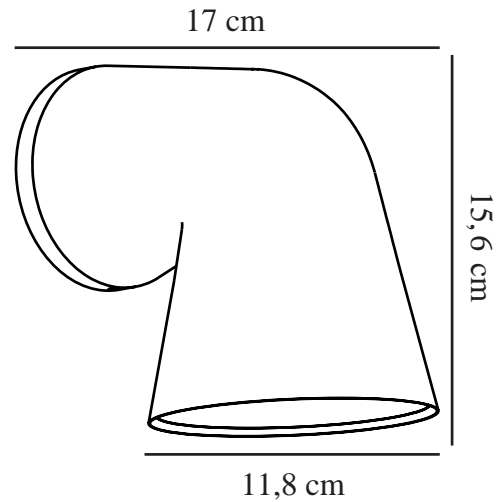

FRONT SINGLE | WANDLEUCHE | WEISS

46801001

nordlux®

Spannung (V): 230 Volt
IP-Grad: IP44
Maximale Lampenleistung (W):
28W
Klasse (Klasse 1, Klasse 2,
Klasse 3): Klasse 1 (Geerdet)
Leuchtmittelsockel: GU10
Parallelschaltung: True

Hauptmaterial: Aluminium
Sekundärmaterial: Glas
Glasfarbe: Sandfarbig
Geeignet für Meeresklima: False
Farbe: Weiss

Höhe (cm): 15.6
Breite (cm): 11.8
Schirmdurchmesser (cm): 11.8
Projektion (cm): 17

EAN: 5701581398986
TUN: 1958103
Artikelnummer: 46801001
Stück pro Hauptkarton: 3
Verkaufsbox Höhe (cm): 13.6

Verkaufsbox Breite (cm): 18.5
Verkaufsbox Tiefe (cm): 17
Verkaufsbox Volumen m³: 0.0043
Produkt Nettogewicht (kg): 0.548

• Entwickelt für den Einsatz im Freien und im Badezimmer • Eingebaute Parallelschaltung