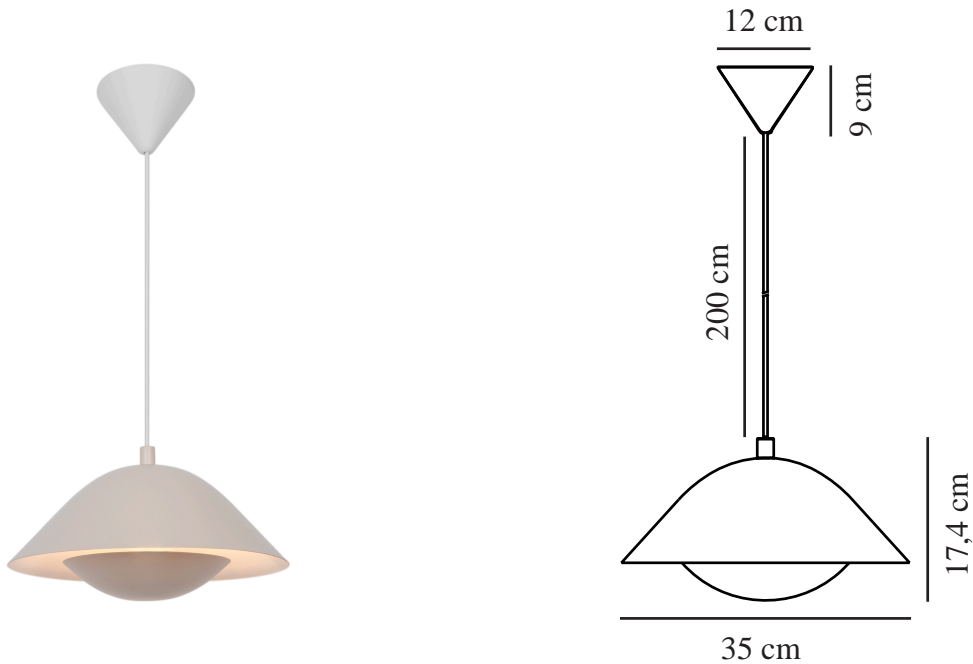

# FREYA 35 | PENDELLEUCHTE | BEIGE

2213083009

nordlux®

Spannung (V): 220-240 Volt  
IP-Grad: IP20  
Maximale Lampenleistung (W):  
40W  
Klasse (Klasse 1, Klasse 2,  
Klasse 3): Klasse 2 (Dopp. isoliert)  
Leuchtmittelsockel: E27  
Parallelschaltung: False

Hauptmaterial: Metall  
Kabel Farbe: Weiss  
Kabel Länge (cm): 200  
Oberflächenmaterial Kabel: Plastik  
Ist das Kabel austauschbar?:  
False

Farbe: Beige  
Höhe (cm): 17  
Breite (cm): 35  
Schirmdurchmesser (cm): 35  
Länge (cm): 35

EAN: 5704924011740  
TUN: 2276970  
Artikelnummer: 2213083009  
Stück pro Hauptkarton: 3

Verkaufsbox Höhe (cm): 37  
Verkaufsbox Breite (cm): 37  
Verkaufsbox Tiefe (cm): 23.5  
Verkaufsbox Volumen m<sup>3</sup>: 0.0322  
Produkt Nettogewicht (kg): 1.06