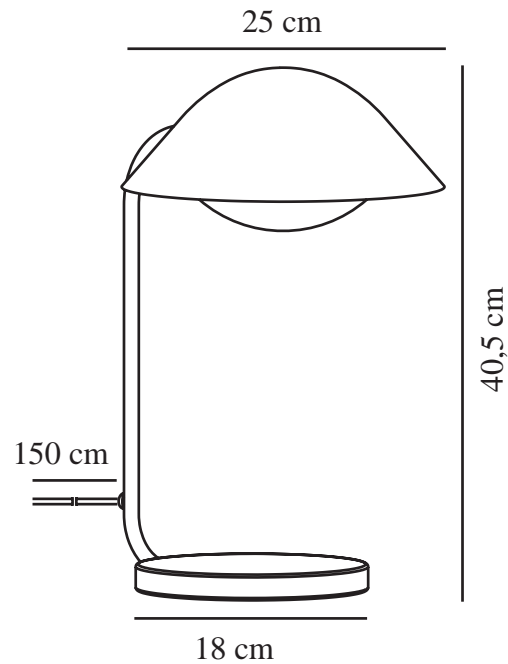

FREYA | TISCHLAMPE | BEIGE

2213115009

nordlux®

Spannung (V): 220-240 Volt
IP-Grad: IP20
Maximale Lampenleistung (W):
40W
Klasse (Klasse 1, Klasse 2,
Klasse 3): Klasse 2 (Dopp. isoliert)
Leuchtmittelsockel: E14
Schalterplatzierung: Auf dem
Kabel
Parallelschaltung: False

Hauptmaterial: Metall
Kabel Farbe: Weiss
Kabel Länge (cm): 150
Oberflächenmaterial Kabel: Plastik
Ist das Kabel austauschbar?:
False

Farbe: Beige
Höhe (cm): 43
Breite (cm): 31
Rohrdurchmesser (cm): 1.15
Schirmdurchmesser (cm): 25
Länge (cm): 31
EAN: 5704924011795
TUN: 2276939
Artikelnummer: 2213115009

Stück pro Hauptkarton: 3
Verkaufsbox Höhe (cm): 42.5
Verkaufsbox Breite (cm): 28
Verkaufsbox Tiefe (cm): 28
Verkaufsbox Volumen m³ : 0.0333
Produkt Nettogewicht (kg): 1.16

- Organisch geformte Tischleuchte im nordischen Design • Nicht sichtbare Lichtquelle für indirektes Licht
- Abnehmbarer unterer Lampenschirm für einfachen Glühbirnenwechsel