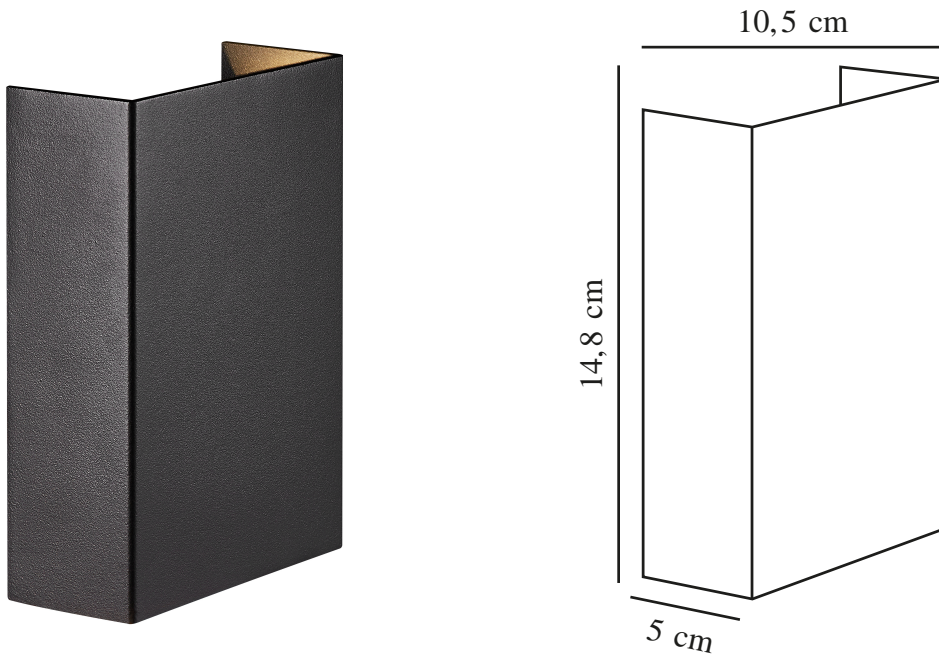

# FOLD 10 | WANDLEUCHE | SCHWARZ

2019041003

nordlux®

Spannung (V): 220-240 Volt  
IP-Grad: IP54  
Klasse (Klasse 1, Klasse 2, Klasse 3): Klasse 1 (Geerdet)  
Leuchtmittelsockel: LED Module  
Parallelschaltung: True

Hauptmaterial: Aluminium  
Sekundärmaterial: Plastik  
Glasfarbe: Klar  
Geeignet für Meeresklima: False  
Farbe: Schwarz

Höhe (cm): 14.8  
Breite (cm): 10.5  
Projektion (cm): 5  
EAN: 5704924000539  
TUN: 2085838  
Artikelnummer: 2019041003  
Stück pro Hauptkarton: 3  
Verkaufsbox Höhe (cm): 16

Verkaufsbox Breite (cm): 11.5  
Verkaufsbox Tiefe (cm): 6  
Verkaufsbox Volumen m<sup>3</sup>: 0.0011  
Produkt Nettogewicht (kg): 0.485

Helligkeit des Lichts (Lumen): 225  
Farbtemperatur (K): 3000  
Ra-Wert : 80  
Lebensdauer (Std.): 30000  
Abstrahlwinkel (°) : 205  
Energieklasse: E  
Tatsächliche Watt (W): 5.4

Bei dieser Leuchte handelt es sich um eine nur 10 cm breite Miniaturausgabe unserer traditionellen Fold-Leuchte, wodurch sie neue Einsatzmöglichkeiten bietet. Bringen Sie Fold in Schwarz als Orientierungshilfe ganz unten an der Wand an oder als schön leuchtendes Kunstwerk im Bad oder im Eingangsbereich.