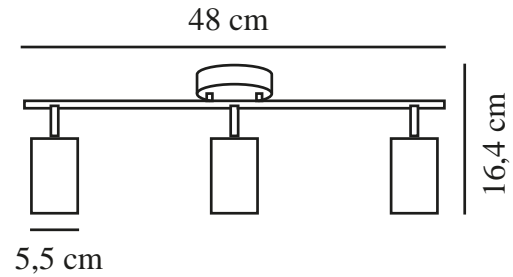

EXPLORE 3 | SPOTLIGHT | WEISS

2113270101

nordlux®

Spannung (V): 230 Volt
IP-Grad: IP20
Maximale Lampenleistung (W):
3x7W
Klasse (Klasse 1, Klasse 2,
Klasse 3): Klasse 2 (Dopp. isoliert)
Leuchtmittelsockel: GU10

Hauptmaterial: Metall

Farbe: Weiss

Höhe (cm): 16.4
Breite (cm): 48
Rohrdurchmesser (cm): 1.27
Schirmdurchmesser (cm): 5.5
Länge (cm): 48
Neigungswinkel (°): 90
Drehwinkel (°): 45

EAN: 5704924009525
TUN: 2258636
Artikelnummer: 2113270101

Stück pro Hauptkarton: 3
Verkaufsbox Höhe (cm): 51
Verkaufsbox Breite (cm): 12
Verkaufsbox Tiefe (cm): 10
Verkaufsbox Volumen m³: 0.0061

• Zeitgenössischer und schlichter Stil • Verstellbarer Leuchtenkopf für ein gerichtetes Licht

Elegantes und schlichtes Spot-Schienensystem mit 3 Strahlern. Eine stilvolle und erschwingliche Beleuchtung, die zugleich für gutes Licht sorgt.