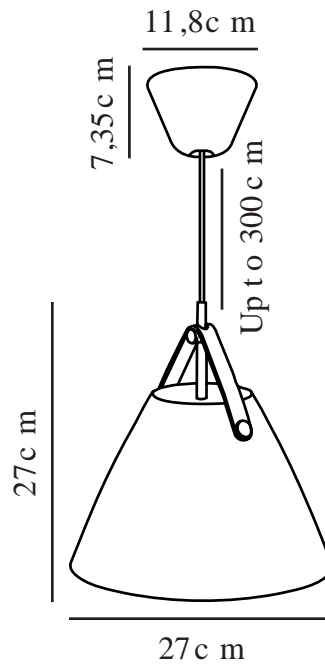

STRAP 27 | PENDELLEUCHE | WEISS

84333001

Spannung (V): 230 Volt
IP-Grad: IP20
Maximale Lampenleistung (W): 40W
Klasse (Klasse 1, Klasse 2, Klasse 3): Klasse 2 (Dopp. isoliert)
Leuchtmittelsockel: E27
: Yes with compatible bulb

Farbe: Weiss
Höhe (cm): 27
Schirmdurchmesser (cm): 27

EAN: 5701581337787
TUN: 1845283
Artikelnummer: 84333001
Stück pro Hauptkarton: 3

Verkaufsbox Höhe (cm): 20
Verkaufsbox Breite (cm): 29
Verkaufsbox Tiefe (cm): 29
Verkaufsbox Volumen m³: 0.0168
Produkt Nettogewicht (kg): 0.8

Hauptmaterial: Metall
Sekundärmaterial: Leder
Kabel Farbe: Weiss
Kabel Länge (cm): 300
Oberflächenmaterial Kabel: Textilien
Ist das Kabel austauschbar?: False

- Industrieller Look • Skandinavischer Stil
- Inkl. Lederband in Schwarz und in neutraler Farbe • Materialmix – Metall und Leder