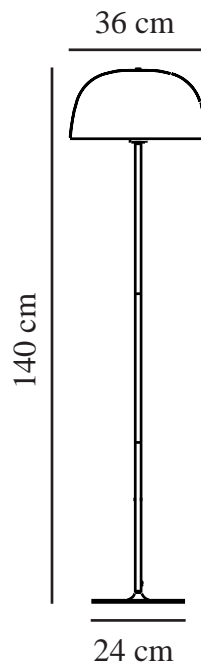

# CERA | STEHLAMPE | MESSING

2010244035

nordlux®

Spannung (V): 230 Volt  
IP-Grad: IP20  
Maximale Lampenleistung (W):  
60W  
Klasse (Klasse 1, Klasse 2,  
Klasse 3): Klasse 2 (Dopp. isoliert)  
Leuchtmittelsockel: E27  
Schalterplatzierung: Auf dem  
Kabel

Hauptmaterial: Metall  
Kabel Farbe: Schwarz  
Kabel Länge (cm): 150  
Oberflächenmaterial Kabel:  
Textilien  
Ist das Kabel austauschbar?:  
False

Farbe: Messing  
Höhe (cm): 140  
Rohrdurchmesser (cm): 1.9  
Schirmdurchmesser (cm): 36  
Außenbereich-Basisabmessungen  
(cm): 24

EAN: 5704924001338  
TUN: 2100509

Artikelnummer: 2010244035  
Stück pro Hauptkarton: 2  
Verkaufsbox Höhe (cm): 30  
Verkaufsbox Breite (cm): 38  
Verkaufsbox Tiefe (cm): 38  
Verkaufsbox Volumen m<sup>3</sup>: 0.0433  
Produkt Nettogewicht (kg): 4.08