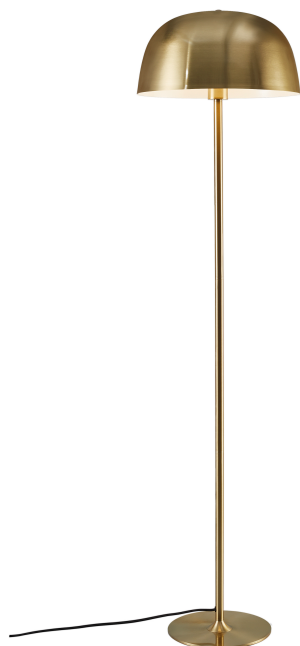

# CERA | STEHLAMPE | MESSING

2010244035

nordlux®

Spannung (V): 230 Volt  
IP-Grad: IP20  
Maximale Lampenleistung (W):  
60W  
Klasse (Klasse 1, Klasse 2,  
Klasse 3): Klasse 2 (Dopp. isoliert)  
Leuchtmittelsockel: E27  
Schalterplatzierung: Auf dem  
Kabel

Hauptmaterial: Metall  
Kabel Farbe: Schwarz  
Kabel Länge (cm): 150  
Oberflächenmaterial Kabel:  
Textilien  
Ist das Kabel austauschbar?:  
False

Farbe: Messing  
Höhe (cm): 140  
Rohrdurchmesser (cm): 1.9  
Schirmdurchmesser (cm): 36  
Außenbereich-Basisabmessungen  
(cm): 24

• Zeitgenössischer Art-déco-Stil • Messing verleiht der Einrichtung Gemütlichkeit und Wärme

Der Messingtrend ist überall zu entdecken – auch bei den Leuchten, und er komplementiert den minimalistischen skandinavischen Designstil auf besonders schöne Weise. Bei Cera handelt es sich um eine Serie, die komplett aus Messing gefertigt ist. Dieses Material verleiht einem hellen Einrichtungsstil Wärme, Behaglichkeit und Exklusivität. Die runde Form des Lampenschirms verleiht dem schlichten Gestell ein schönes visuelles Volumen.

Die Cera Stehleuchte bietet ein behagliches nach unten gerichtetes Licht und kann beispielsweise hinter dem Sofa oder neben dem Lehnstuhl platziert werden.