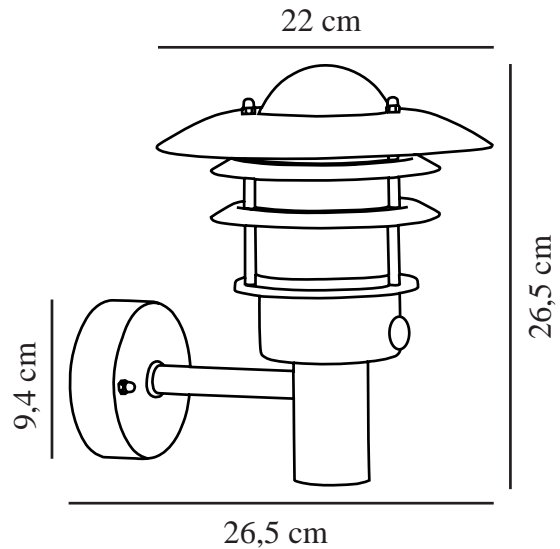

LØNSTRUP 22 | WANDLEUCHE | VERZINKT

71431031

nordlux®

Spannung (V): 230 Volt
IP-Grad: IP44
Maximale Lampenleistung (W): 60W
Klasse (Klasse 1, Klasse 2, Klasse 3): Klasse 1 (Geerdet)
Leuchtmittelsockel: E27
Parallelschaltung: True

Hauptmaterial: Verzinkter Stahl
Sekundärmaterial: Glas
Glasfarbe: Klar
Geeignet für Meeresklima: True
Farbe: Verzinkt

Höhe (cm): 26.5
Breite (cm): 22
Schirmdurchmesser (cm): 22
Projektion (cm): 26.5

EAN: 5701581232181
TUN: 1557520
Artikelnummer: 71431031
Stück pro Hauptkarton: 3
Verkaufsbox Höhe (cm): 22.5

Verkaufsbox Breite (cm): 23.5
Verkaufsbox Tiefe (cm): 26
Verkaufsbox Volumen m³: 0.0137
Produkt Nettogewicht (kg): 1.75

- **Eingebaute Parallelschaltung**
- **Robustes Material, das für raue Wetterbedingungen gut geeignet ist**
- **15 Jahre Garantie auf die Verschlechterung der Oberfläche**

Bei der Lønstrup Wandleuchte von Nordlux handelt es sich um eine Leuchte in klassischem und schlichtem Design, was sie ideal für jegliche Art von Außenbereich macht. Die Leuchte gibt ein schönes und weiches Licht, sodass sie sich perfekt für den Haustürbereich eignet.