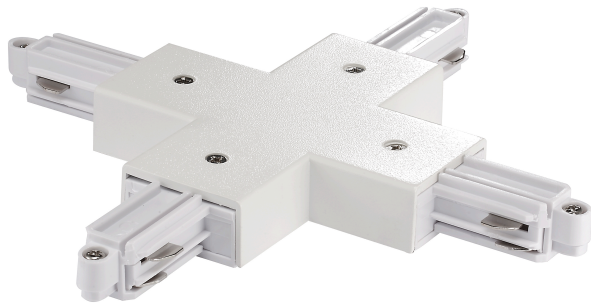

LINK X-CONNECTOR | SCHIENENSYSTEM | WEISS nordlux®

86079901

Spannung (V): 230 Volt
IP-Grad: IP20
Maximale Lampenleistung (W):
660W
Klasse (Klasse 1, Klasse 2,
Klasse 3): Klasse 1 (Geerdet)

Hauptmaterial: Plastik
Sekundärmaterial: Metall
Farbe: Weiss

Höhe (cm): 1.8
Breite (cm): 17.2
Länge (cm): 17.2

EAN: 5701581402485
TUN: 1963944
Artikelnummer: 86079901
Stück pro Hauptkarton: 6

Verkaufsbox Höhe (cm): 3
Verkaufsbox Breite (cm): 24
Verkaufsbox Tiefe (cm): 27
Verkaufsbox Volumen m³: 0.0019
Produkt Nettogewicht (kg): 0.133

• Verbindungsstecker für Schienen (ohne Netzteil)

X-förmiges Verbindungsstück, das verwendet wird, um mehrere Stromschienen des Link-Systems miteinander zu verbinden.
Das Verbindungsstück wird an den Endstücken der Schienen montiert, wodurch mehrere Schienen kombiniert werden können.