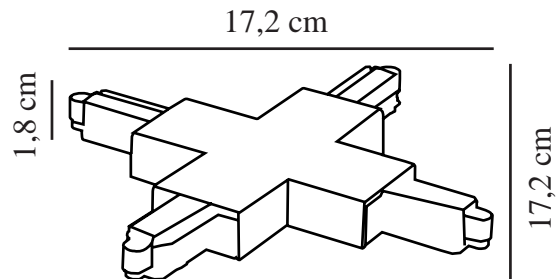

LINK X-CONNECTOR | SCHIENENSYSTEM | WEISS nordlux®

86079901

Spannung (V): 230 Volt
IP-Grad: IP20
Maximale Lampenleistung (W):
660W
Klasse (Klasse 1, Klasse 2,
Klasse 3): Klasse 1 (Geerdet)

Hauptmaterial: Plastik
Sekundärmaterial: Metall
Farbe: Weiss

Höhe (cm): 1.8
Breite (cm): 17.2
Länge (cm): 17.2

EAN: 5701581402485
TUN: 1963944
Artikelnummer: 86079901
Stück pro Hauptkarton: 6

Verkaufsbox Höhe (cm): 3
Verkaufsbox Breite (cm): 24
Verkaufsbox Tiefe (cm): 27
Verkaufsbox Volumen m³: 0.0019
Produkt Nettogewicht (kg): 0.133

• Verbindungsstecker für Schienen (ohne Netzteil)

X-förmiges Verbindungsstück, das verwendet wird, um mehrere Stromschienen des Link-Systems miteinander zu verbinden.
Das Verbindungsstück wird an den Endstücken der Schienen montiert, wodurch mehrere Schienen kombiniert werden können.