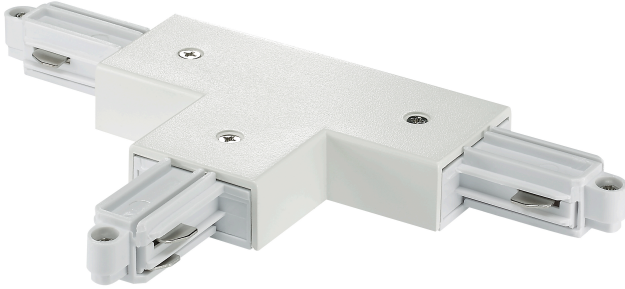

LINK T-CONNECTOR RIGHT | SCHIENENSYSTEM | nordlux®

WEISS

86059901

Spannung (V): 230 Volt
IP-Grad: IP20
Maximale Lampenleistung (W):
660W
Klasse (Klasse 1, Klasse 2,
Klasse 3): Klasse 1 (Geerdet)

Hauptmaterial: Plastik
Sekundärmaterial: Metall
Farbe: Weiss

Höhe (cm): 1.8
Breite (cm): 10.3
Länge (cm): 17.2

EAN: 5701581402089
TUN: 1963935
Artikelnummer: 86059901
Stück pro Hauptkarton: 6

Verkaufsbox Höhe (cm): 3
Verkaufsbox Breite (cm): 24
Verkaufsbox Tiefe (cm): 27
Verkaufsbox Volumen m³: 0.0019
Produkt Nettogewicht (kg): 0.097

• Verbindungsstecker für Schienen (ohne Netzteil)

T-förmiges Verbindungsstück, das verwendet wird, um mehreren Stromschienen des Link-Systems miteinander zu verbinden.
Das Verbindungsstück wird an den Endstücken der Schienen montiert, wodurch mehrere Schienen kombiniert werden können.