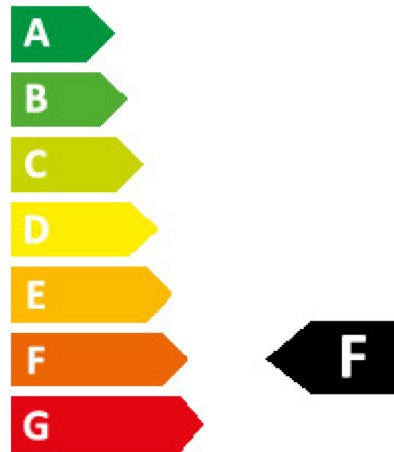

brennenstuhl

1178080210

21
kWh/1000h