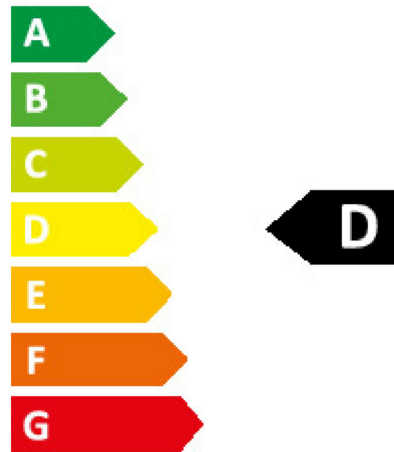

**brennenstuhl**

**1171250542**

**50**  
kWh/1000h