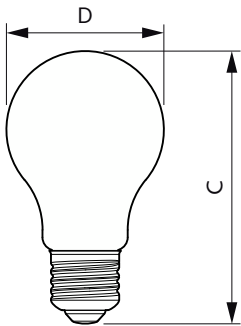

CorePro LEDbulb Glühlampenform

Startzeit (Nom)	0,5 s
Aufwärmzeit bis 60 % Licht	0,5 s
Leistungsfaktor (Bruchteil)	0,54
Spannung (Nom)	220–240 V

Temperatur

Umgebungstemperaturbereich	-20 °C bis 45 °C
Gehäusetemperatur (Nom)	85 °C

Lichtregelung und Dimmen

Dimmbar	Nein

Mechanik und Gehäuse

Kolbenausführung	Matt
Kolbenmaterial	Kunststoff
Kolbenform	A60 [A 60 mm]

Genehmigung und Anwendung

Energieeffizienzklasse	F

Energieverbrauch kWh/1.000 Std.	10 kWh
EPREL Registrierungsnummer	397614
EyeComfort	Ja

Produktdaten

Gesamt-Produktcode	872016916907400
Bestell-Produktname	CorePro LEDbulb ND 10-75W A60
	E27 840
Bestellcode	16907400
Anzahl pro Verpackung	1
Zähler - Pakete pro Außenkarton	10
Material-Nr. (12NC)	929002306608
Gesamtbezeichnung des Produkts	CorePro LEDbulb ND 10-75W A60
	E27 840
EAN Umverpackung	8720169169081
EAN/UPC – Produkt/Kiste	8720169169074

Abmessungsskizzen

Product	D	C
CorePro LEDbulb ND 10-75W A60 E27 840	60 mm	108 mm

Photometrische Daten