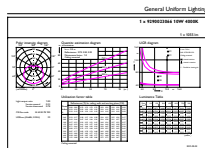

Photometrische Daten

Spectral Power Distribution Colour - CorePro LEDbulb ND 10-75W A60 E27 840