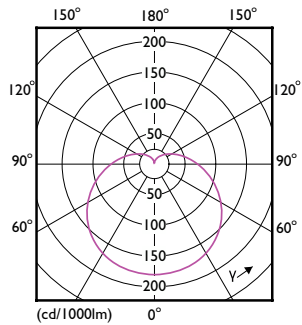

CorePro LEDbulb Glühlampenform

Photometrische Daten

Light Distribution Diagram - CorePro LEDbulb ND 10-75W A60 E27 840