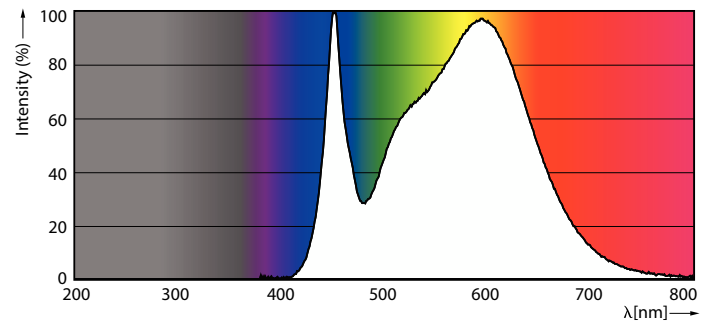

Spectral Power Distribution Colour - CorePro LEDbulb ND 10-75W A60 E27 840