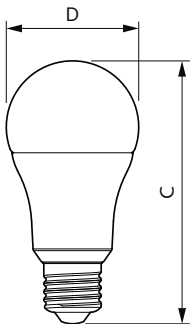

CorePro LEDbulb Glühlampenform

Startzeit (Nom)	0,5 s
Aufwärmzeit bis 60 % Licht	0,5 s
Leistungsfaktor (Bruchteil)	0,54
Spannung (Nom)	220-240 V
Temperatur	
Umgebungstemperaturbereich	-20 °C bis 45 °C
Gehäusetemperatur (Nom)	95 °C
Lichtregelung und Dimmen	
Dimmbar	Nein
Mechanik und Gehäuse	
Kolbenausführung	Matt
Kolbenmaterial	Kunststoff
Kolbenform	A60 [A 60 mm]
Genehmigung und Anwendung	
Energieeffizienzklasse	E

Energieverbrauch kWh/1.000 Std.	13 kWh
EPREL Registrierungsnummer	397615
EyeComfort	Ja
Produktdaten	
Gesamt-Produktcode	872016916901200
Bestell-Produktname	CorePro LEDbulb ND 13-100W A60
	E27 827
Bestellcode	16901200
Anzahl pro Verpackung	1
Zähler - Pakete pro Außenkarton	10
Material-Nr. (12NC)	929002306808
Gesamtbezeichnung des Produkts	CorePro LEDbulb ND 13-100W A60
	E27 827
EAN Umverpackung	8720169169029
EAN/UPC – Produkt/Kiste	8720169169012

Abmessungsskizzen

Product	D	C
CorePro LEDbulb ND 13-100W A60 E27 827	60 mm	120 mm