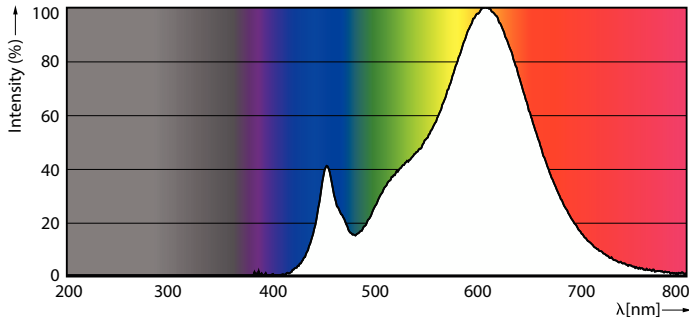

CorePro LEDbulb Glühlampenform

Photometrische Daten

Spectral Power Distribution Colour - CorePro LEDbulb ND 13-100W A60 E27 827