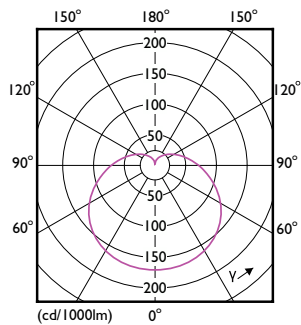

Photometrische Daten

Light Distribution Diagram - CorePro LEDbulb ND 13-100W A60 E27 827

General uniform lighting - CorePro LEDbulb ND 13-100W A60 E27 827