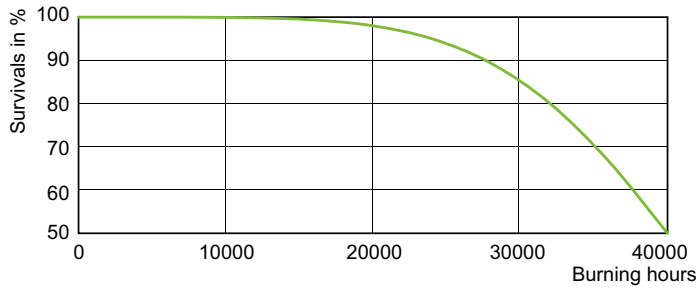

MASTER SON APIA Plus Xtra

Lebensdauer

Life Expectancy Diagram - MST SON APIA Plus Xtra 70W E27 1SL/24

Lumen Maintenance Diagram - MST SON APIA Plus Xtra 70W E27 1SL/24