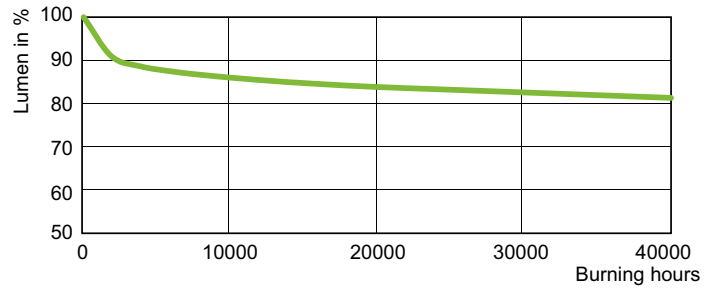

MASTER SON APIA Plus Xtra

Lebensdauer

Life Expectancy Diagram - MST SON APIA Plus Xtra 70W E27 1SL/24

Lumen Maintenance Diagram - MST SON APIA Plus Xtra 70W E27 1SL/24