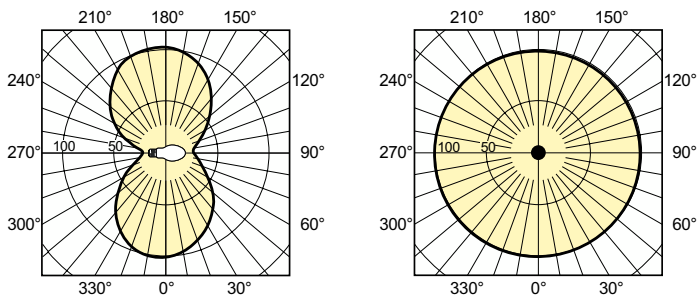

Lichttechnische Daten	
Farbcode	- [Not Specified]
Lichtstrom	6.600 lm
Farbkoordinate X (Nom)	0,54
Farbkoordinate Y (nom.)	0,42
Ähnlichste Farbtemperatur (Nom)	1900 K
Nennlichtausbeute (nom.)	89,19 lm/W
Farbwiedergabeindex (CRI)	-

Abmessungsskizzen

Product	D (max)	C (max)
MST SON APIA Plus Xtra 70W E27 1SL/24	71 mm	156 mm

Photometrische Daten

Light Distribution Diagram - MST SON APIA Plus Xtra 70W E27 1SL/24

Spectral Power Distribution Colour - MST SON APIA Plus Xtra 70W E27 1SL/24