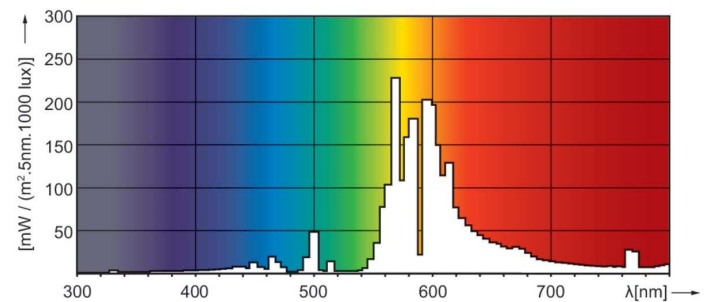

Lichttechnische Daten	
Farbcode	- [Not Specified]
Lichtstrom	6.600 lm
Farbkoordinate X (Nom)	0,54
Farbkoordinate Y (nom.)	0,42
Ähnlichste Farbtemperatur (Nom)	1900 K
Nennlichtausbeute (nom.)	89,19 lm/W
Farbwiedergabeindex (CRI)	-

Abmessungsskizzen

Product	D (max)	C (max)
MST SON APIA Plus Xtra 70W E27 1SL/24	71 mm	156 mm

Photometrische Daten

Light Distribution Diagram - MST SON APIA Plus Xtra 70W E27 1SL/24

Spectral Power Distribution Colour - MST SON APIA Plus Xtra 70W E27 1SL/24