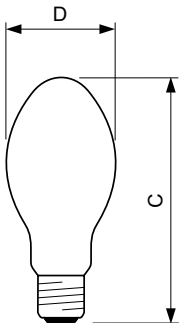

Betrieb und Elektrik	
Energieverbrauch	74,0 W
Spannung (Nom)	92 V
Spannung (Nom)	92 V

Lichtregelung und Dimmen	
Dimmbar	Ja

Mechanik und Gehäuse	
Kolbenausführung	Beschichtetes Glas
Kolbenform	B70 [B 70 mm]

Abmessungsskizzen

Product	D (max)	C (max)
MST SON APIA Plus Xtra 70W E27 1SL/24	71 mm	156 mm

Photometrische Daten

Light Distribution Diagram - MST SON APIA Plus Xtra 70W E27 1SL/24

Spectral Power Distribution Colour - MST SON APIA Plus Xtra 70W E27 1SL/24