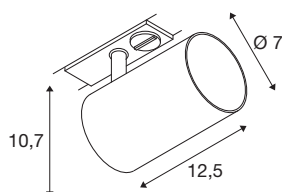

TECHNISCHE DATEN

Art. Nr.	1006446
Fassung	GU10
Leuchtmittel	LED GU10 51mm
Anzahl Fassungen	1
Leuchtmittel inklusive	Nein
Schwenkbereich	90 °
Horizontaler Drehbereich	350 °
Dreh- oder Schwenkbar	rotary bar and tiltable
IP Code	IP 20
Montage	Aufbau
Montagedetails	Schiene Decke
Primäre Nennspannung	220-240V ~50/60Hz
Schutzklasse	I
Wattage	10 W
Umgebungstemperatur	25 °C
Farbe	weiß
Länge	12.5 cm
Höhe	10.5 cm
Durchmesser	7 cm
Nettogewicht	0.278 kg
Bruttogewicht	0.297 kg