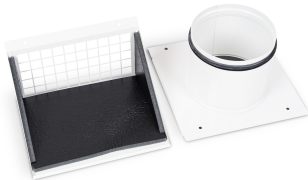

Produktbezeichnung

ET-AQUA-WHP-OWP

Artikelnummer

44866

Hersteller

ETHERMA

**Produktbeschreibung**

Außenwandblende für AQUA WHP, weiß

Außenwandblende zum direkten Anschluss an ein EPP-Rohr für das Luftverteilsystem der Brauchwasserwärmepumpe WHP, inklusive Vogelschutzgitter und Abtropfkante, Ausführung in beschichtetem Blech, Farbe weiß