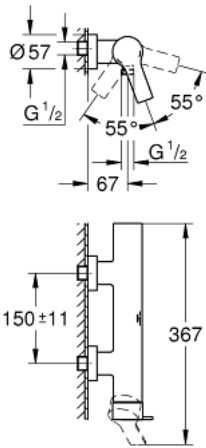

32 846 001 ALLURE EINHAND-BRAUSEBATTERIE

PRODUKTBESCHREIBUNG

- Farbe: chrom
- Wandmontage
- GROHE SilkMove 35 mm Keramikkartusche
- GROHE Long-Life Shine Oberfläche
- GROHE FastFixation Schnellbefestigungssystem
- variabel einstellbare Mengenbegrenzung
- Brauseabgang vorne 1/2" mit integriertem Rückflussverhinderer
- verdeckte S-Anschlüsse
- Eigensicher gegen Rückfließen

32 846 001 ALLURE EINHAND-BRAUSEBATTERIE