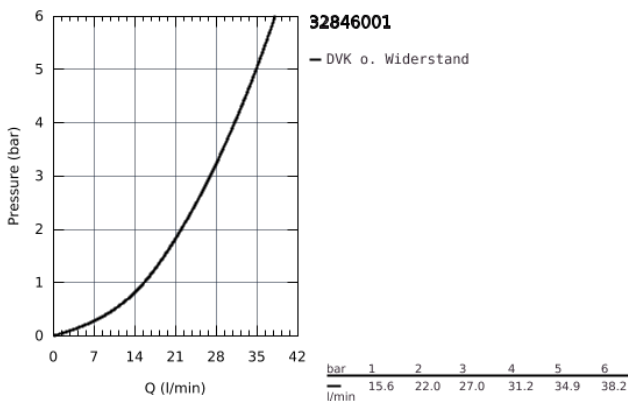

32 846 001 ALLURE EINHAND-BRAUSEBATTERIE

PRODUKTBESCHREIBUNG

- Farbe: chrom
- Wandmontage
- GROHE SilkMove 35 mm Keramikkartusche
- GROHE Long-Life Shine Oberfläche
- GROHE FastFixation Schnellbefestigungssystem
- variabel einstellbare Mengenbegrenzung
- Brauseabgang vorne 1/2" mit integriertem Rückflussverhinderer
- verdeckte S-Anschlüsse
- Eigensicher gegen Rückfließen

32 846 001 ALLURE EINHAND-BRAUSEBATTERIE