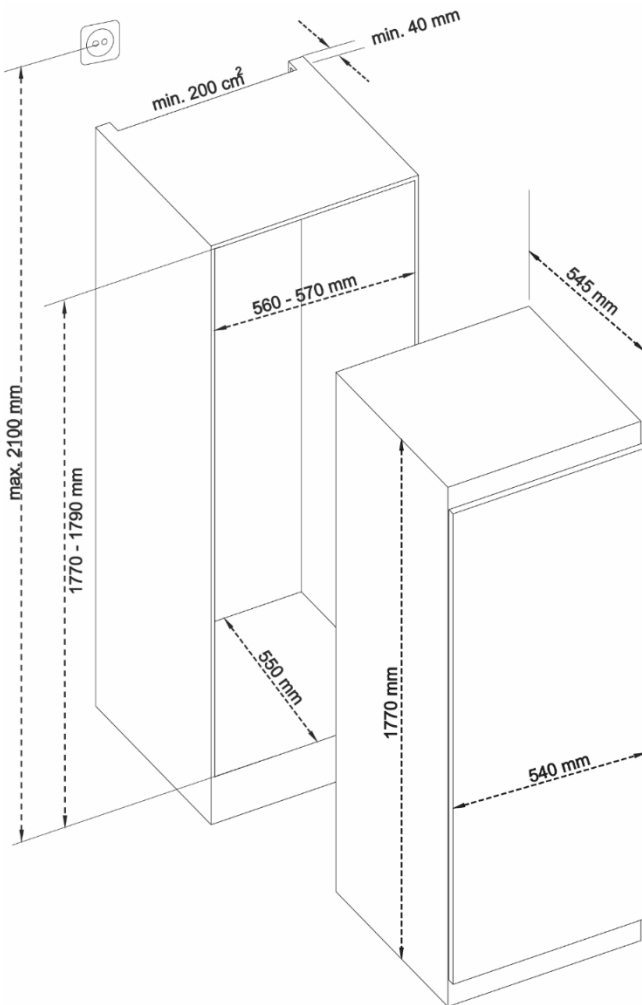

Energieeffizienzklasse (A bis G) (EU 2017/1369)	E
Nettofassungsvermögen im Kühl- & Gefrierbereich in l	196
Schalleistung in dB re 1 pW	40
Luftschallemissionsklasse (A bis D) (EU 2017/1369)	C
Stromverbrauch in 365 Tagen in kWh	231
Stromverbrauch in 24 Stunden in kWh	0,569
Anschlusswert in W	168

Einbauzeichnung

*Status am 10.02.2021 - Änderungen und Irrtümer vorbehalten. Abbildungen ähnlich.