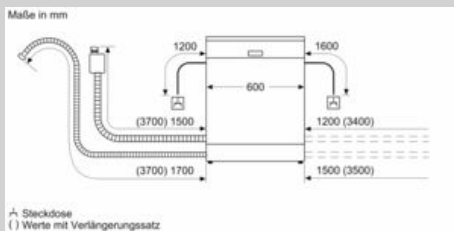

N 70, Vollintegrierter Geschirrspüler, 60 cm
S197TCX00E

Maßzeichnungen