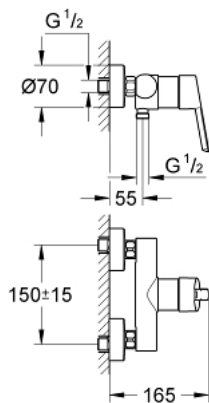

## 32 270 000 FEEL FEEL EINHAND-BRAUSEBATTERIE, 1/2"

### PRODUKTBESCHREIBUNG

- Wandmontage
- Bedienungshebel aus Metall
- GROHE SilkMove 46 mm Keramikkartusche
- variabel einstellbare Mengenbegrenzung
- **GROHE StarLight** Oberfläche
- Brauseabgang 1/2" mit integriertem Rückflussverhinderer
- S-Anschlüsse
- Eigensicher gegen Rückfließen
- Wandrosette aus Metall
- Sonderzubehör: Temperaturbegrenzer 46 375

### ERSATZTEILE

1: Hebel (Bestell-Nr. 46607000)

2: Kappe (Bestell-Nr. 46578000)

3: Kartusche (Bestell-Nr. 46048000)

4: Rückflussverhinderer (Bestell-Nr. 08565000)

5: Verlängerung 3/4", 20 mm (Bestell-Nr. 0713000M)\*