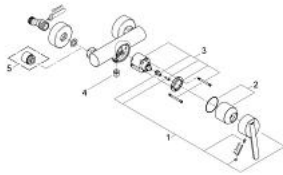

### PRODUKTBESCHREIBUNG

- Wandmontage
- Bedienungshebel aus Metall
- GROHE SilkMove 46 mm Keramikkartusche
- variabel einstellbare Mengenbegrenzung
- **GROHE StarLight** Oberfläche
- Brauseabgang 1/2" mit integriertem Rückflussverhinderer
- S-Anschlüsse
- Eigensicher gegen Rückfließen
- Wandrosette aus Metall
- Sonderzubehör: Temperaturbegrenzer 46 375

### ERSATZTEILE

1: Hebel (Bestell-Nr. 46607000)

2: Kappe (Bestell-Nr. 46578000)

3: Kartusche (Bestell-Nr. 46048000)

4: Rückflussverhinderer (Bestell-Nr. 08565000)

5: Verlängerung 3/4", 20 mm (Bestell-Nr. 0713000M)\*