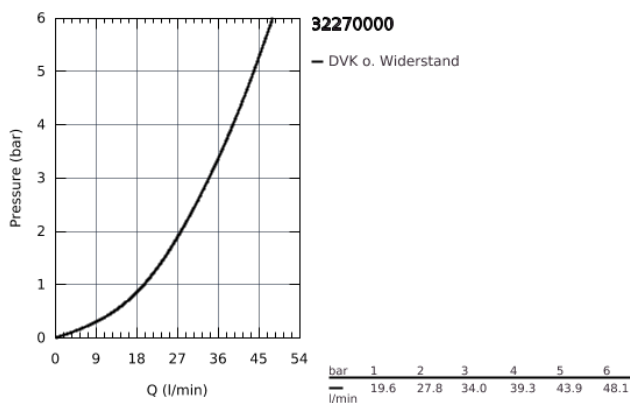

## 32 270 000 FEEL FEEL EINHAND-BRAUSEBATTERIE, 1/2"

### PRODUKTBESCHREIBUNG

- Wandmontage
- Bedienungshebel aus Metall
- GROHE SilkMove 46 mm Keramikkartusche
- variabel einstellbare Mengenbegrenzung
- **GROHE StarLight** Oberfläche
- Brauseabgang 1/2" mit integriertem Rückflussverhinderer
- S-Anschlüsse
- Eigensicher gegen Rückfließen
- Wandrosette aus Metall
- Sonderzubehör: Temperaturbegrenzer 46 375