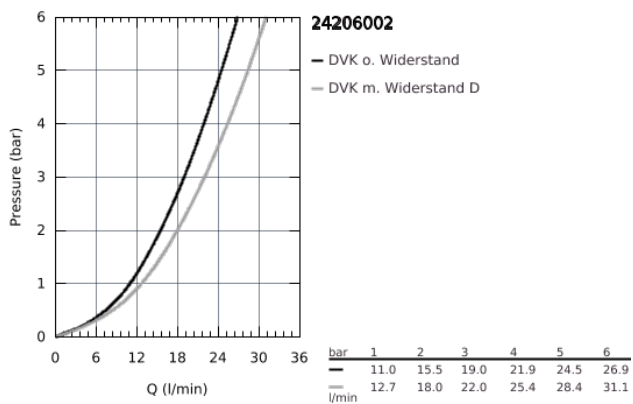

## 24 206 002 **START EINHAND-WANNENBATTERIE, 1/2"**

### PRODUKTBESCHREIBUNG

- Wandmontage
- Bedienungshebel aus Metall
- GROHE SilkMove 35 mm Keramikkartusche
- variabel einstellbare Mengenbegrenzung
- **mit Temperaturbegrenzer**
- **GROHE StarLight** Oberfläche
- automatische Umstellung: Wanne/Brause
- Auslauf mit Mousseur
- integrierter Rückflussverhinderer im Brauseabgang 1/2"
- S-Anschlüsse
- Wandrosetten aus Metall
- Eigensicher gegen Rückfließen