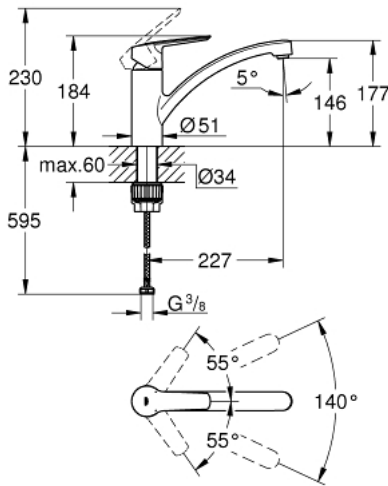

30 530 002 **START** EINHAND-SPÜLTISCHBATTERIE, 1/2"

PRODUKTBESCHREIBUNG

- Einlochmontage
- flacher Auslauf
- **GROHE Zero** getrennte innenliegende Wasserwege - kein Kontakt mit Blei oder Nickel innerhalb der Armatur
- GROHE SilkMove 35 mm Keramikkartusche
- mit integriertem Temperaturbegrenzer
- **GROHE StarLight** Oberfläche
- variabel einstellbare Mengenbegrenzung
- schwenkbarer Gussauslauf
- Schwenkbereich 140°
- Mousseur mit Münzschlitz für werkzeugfreien Austausch
- flexible Anschlusschläuche
- **GROHE QuickFix Plus Schnellbefestigungssystem**

30 530 002 START EINHAND-SPÜLTISCHBATTERIE, 1/2"

ERSATZTEILE

- 1: Hebel (Bestell-Nr. 48530000)
 - 2: Kappe (Bestell-Nr. 46492000)
 - 3: Schraubring (Bestell-Nr. 46815000)
 - 4: Kartusche (Bestell-Nr. 46374000)
 - 5: Strahlregler (Bestell-Nr. 48264000)
 - 6: Befestigungsset (Bestell-Nr. 48477000)
 - 7: Steckschlüssel (Bestell-Nr. 19332000)*
- *Sonderzubehör