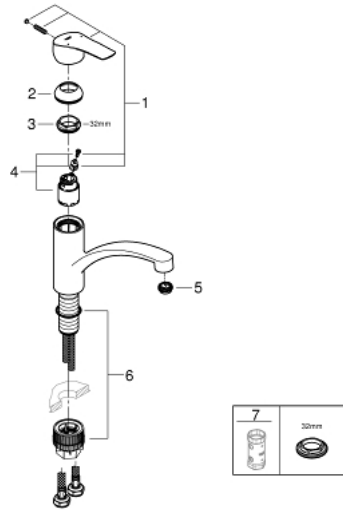

30 530 002 **START** EINHAND-SPÜLTISCHBATTERIE, 1/2"

PRODUKTBESCHREIBUNG

- Einlochmontage
- flacher Auslauf
- **GROHE Zero** getrennte innenliegende Wasserwege - kein Kontakt mit Blei oder Nickel innerhalb der Armatur
- GROHE SilkMove 35 mm Keramikkartusche
- mit integriertem Temperaturbegrenzer
- **GROHE StarLight** Oberfläche
- variabel einstellbare Mengenbegrenzung
- schwenkbarer Gussauslauf
- Schwenkbereich 140°
- Mousseur mit Münzschlitz für werkzeugfreien Austausch
- flexible Anschlusschläuche
- **GROHE QuickFix Plus Schnellbefestigungssystem**

30 530 002 START EINHAND-SPÜLTISCHBATTERIE, 1/2"

ERSATZTEILE

- 1: Hebel (Bestell-Nr. 48530000)
 - 2: Kappe (Bestell-Nr. 46492000)
 - 3: Schraubring (Bestell-Nr. 46815000)
 - 4: Kartusche (Bestell-Nr. 46374000)
 - 5: Strahlregler (Bestell-Nr. 48264000)
 - 6: Befestigungsset (Bestell-Nr. 48477000)
 - 7: Steckschlüssel (Bestell-Nr. 19332000)*
- *Sonderzubehör