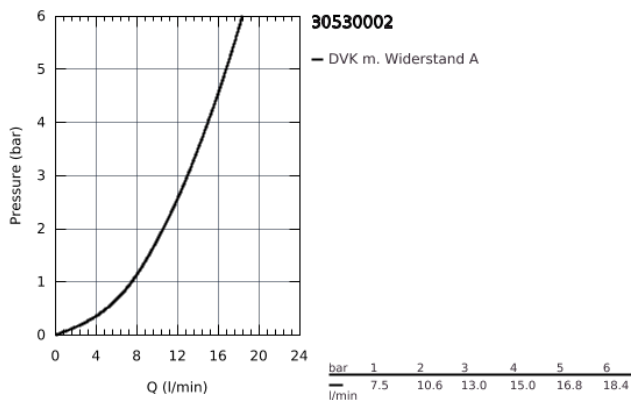

30 530 002 **START** EINHAND-SPÜLTISCHBATTERIE, 1/2"

PRODUKTBESCHREIBUNG

- Einlochmontage
- flacher Auslauf
- **GROHE Zero** getrennte innenliegende Wasserwege - kein Kontakt mit Blei oder Nickel innerhalb der Armatur
- GROHE SilkMove 35 mm Keramikkartusche
- mit integriertem Temperaturbegrenzer
- **GROHE StarLight** Oberfläche
- variabel einstellbare Mengenbegrenzung
- schwenkbarer Gussauslauf
- Schwenkbereich 140°
- Mousseur mit Münzschlitz für werkzeugfreien Austausch
- flexible Anschlusschläuche
- **GROHE QuickFix Plus Schnellbefestigungssystem**

30 530 002 START EINHAND-SPÜLTISCHBATTERIE, 1/2"

ERSATZTEILE

- 1: Hebel (Bestell-Nr. 48530000)
 - 2: Kappe (Bestell-Nr. 46492000)
 - 3: Schraubring (Bestell-Nr. 46815000)
 - 4: Kartusche (Bestell-Nr. 46374000)
 - 5: Strahlregler (Bestell-Nr. 48264000)
 - 6: Befestigungsset (Bestell-Nr. 48477000)
 - 7: Steckschlüssel (Bestell-Nr. 19332000)*
- *Sonderzubehör