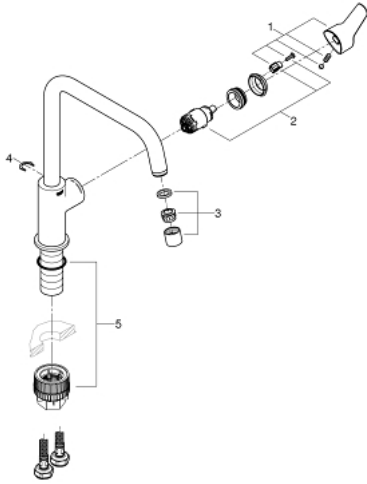

30 470 DC0 START EINHAND-SPÜLTISCHBATTERIE, 1/2"

PRODUKTBESCHREIBUNG

- hoher Auslauf
- Einlochmontage
- **GROHE StarLight** Oberfläche
- GROHE SilkMove 28 mm Keramikkartusche
- **GROHE Zero** getrennte innenliegende Wasserwege - kein Kontakt mit Blei oder Nickel innerhalb der Armatur
- Auslauf mit Mousseur
- variabel einstellbare Mengenbegrenzung
- schwenkbarer Rohauslauf
- Schwenkbereich 150°
- flexible Anschlussschläuche
- **GROHE QuickFix Plus Schnellbefestigungssystem**

30 470 DC0 **START EINHAND-SPÜLTISCHBATTERIE, 1/2"**

ERSATZTEILE

- 1: Hebel (Bestell-Nr. 48531DC0)
- 2: Kartusche (Bestell-Nr. 46963000)
- 3: Mousseur (Bestell-Nr. 48418DC0)
- 4: Sicherungsring (Bestell-Nr. 4826600M)
- 5: Befestigungsset (Bestell-Nr. 48477000)