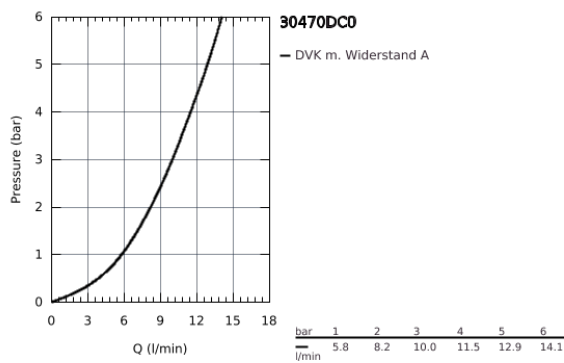

30 470 DC0 START EINHAND-SPÜLTISCHBATTERIE, 1/2"

PRODUKTBESCHREIBUNG

- hoher Auslauf
- Einlochmontage
- **GROHE StarLight** Oberfläche
- GROHE SilkMove 28 mm Keramikkartusche
- **GROHE Zero** getrennte innenliegende Wasserwege - kein Kontakt mit Blei oder Nickel innerhalb der Armatur
- Auslauf mit Mousseur
- variabel einstellbare Mengenbegrenzung
- schwenkbarer Rohauslauf
- Schwenkbereich 150°
- flexible Anschlussschläuche
- **GROHE QuickFix Plus Schnellbefestigungssystem**

30 470 DC0 **START EINHAND-SPÜLTISCHBATTERIE, 1/2"**

ERSATZTEILE

- 1: Hebel (Bestell-Nr. 48531DC0)
- 2: Kartusche (Bestell-Nr. 46963000)
- 3: Mousseur (Bestell-Nr. 48418DC0)
- 4: Sicherungsring (Bestell-Nr. 4826600M)
- 5: Befestigungsset (Bestell-Nr. 48477000)