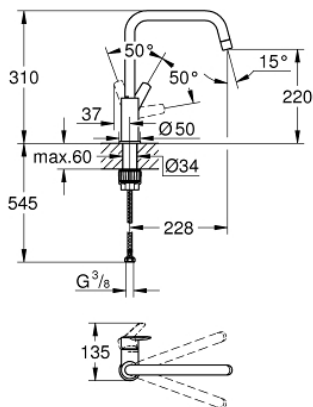

30 470 DC0 START EINHAND-SPÜLTISCHBATTERIE, 1/2"

PRODUKTBESCHREIBUNG

- hoher Auslauf
- Einlochmontage
- **GROHE StarLight** Oberfläche
- GROHE SilkMove 28 mm Keramikkartusche
- **GROHE Zero** getrennte innenliegende Wasserwege - kein Kontakt mit Blei oder Nickel innerhalb der Armatur
- Auslauf mit Mousseur
- variabel einstellbare Mengenbegrenzung
- schwenkbarer Rohauslauf
- Schwenkbereich 150°
- flexible Anschlussschläuche
- **GROHE QuickFix Plus Schnellbefestigungssystem**

30 470 DC0 **START EINHAND-SPÜLTISCHBATTERIE, 1/2"**

ERSATZTEILE

- 1: Hebel (Bestell-Nr. 48531DC0)
- 2: Kartusche (Bestell-Nr. 46963000)
- 3: Mousseur (Bestell-Nr. 48418DC0)
- 4: Sicherungsring (Bestell-Nr. 4826600M)
- 5: Befestigungsset (Bestell-Nr. 48477000)