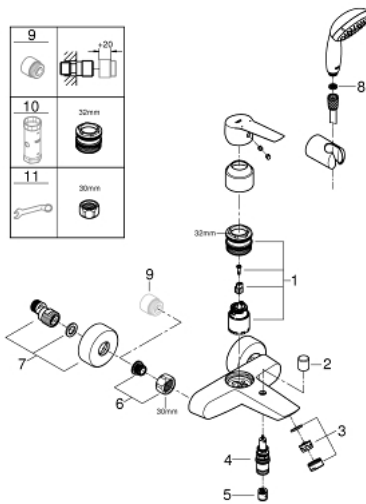

23 413 002 START EINHAND-WANNENBATTERIE, 1/2"

PRODUKTBESCHREIBUNG

- Wandmontage
- Bedienungshebel aus Metall
- GROHE SilkMove 35 mm Keramikkartusche
- variabel einstellbare Mengenbegrenzung
- **mit Temperaturbegrenzer**
- **GROHE StarLight** Oberfläche
- automatische Umstellung: Wanne/Brause
- Auslauf mit Mousseur
- integrierter Rückflussverhinderer im Brauseabgang 1/2"
- S-Anschlüsse
- Wandrosetten aus Metall
- Eigensicher gegen Rückfließen
- mit Brausegarnitur bestehend aus
 - Handbrause Vitalio 100, 1 Strahlart, 5,7 l/min (26 720)
 - Wandbrausehalter (27 958 000)
 - Brauseschlauch VitalioFlex Trend 1.500 mm 1/2" x 1/2" (28 741 000)

23 413 002 **START EINHAND-WANNENBATTERIE, 1/2"**

ERSATZTEILE

- 1: Kartusche (Bestell-Nr. 46589000)
- 2: Umstellknopf (Bestell-Nr. 64309000)
- 3: Mousseur (Bestell-Nr. 13941000)
- 4: Umstellung (Bestell-Nr. 65655000)
- 5: Rückflussverhinderer (Bestell-Nr. 08565000)
- 6: Anschlußverschraubung, 1/2" (Bestell-Nr. 45044000)
- 7: S-Anschluss (Bestell-Nr. 12662000)
- 8: Sieb (Bestell-Nr. 0700200M)
- 9: Verlängerung 3/4", 20 mm (Bestell-Nr. 0713000M)*
- 10: Steckschlüssel (Bestell-Nr. 19332000)*
- 11: Spezialschlüssel (Bestell-Nr. 19377000)*