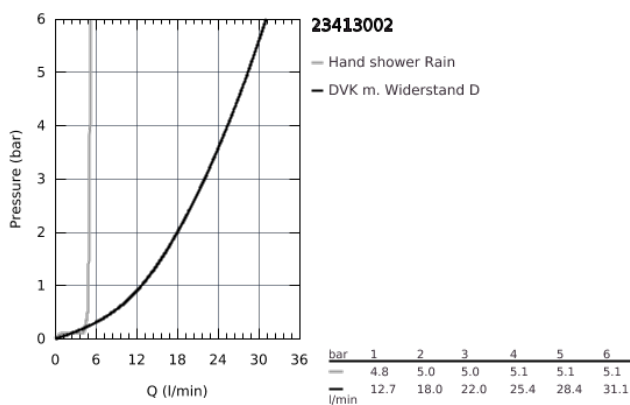

23 413 002 START EINHAND-WANNENBATTERIE, 1/2"

PRODUKTBESCHREIBUNG

- Wandmontage
- Bedienungshebel aus Metall
- GROHE SilkMove 35 mm Keramikkartusche
- variabel einstellbare Mengenbegrenzung
- **mit Temperaturbegrenzer**
- **GROHE StarLight** Oberfläche
- automatische Umstellung: Wanne/Brause
- Auslauf mit Mousseur
- integrierter Rückflussverhinderer im Brauseabgang 1/2"
- S-Anschlüsse
- Wandrosetten aus Metall
- Eigensicher gegen Rückfließen
- mit Brausegarnitur bestehend aus
 - Handbrause Vitalio 100, 1 Strahlart, 5,7 l/min (26 720)
 - Wandbrausehalter (27 958 000)
 - Brauseschlauch VitalioFlex Trend 1.500 mm 1/2" x 1/2" (28 741 000)

23 413 002 **START EINHAND-WANNENBATTERIE, 1/2"**

ERSATZTEILE

- 1: Kartusche (Bestell-Nr. 46589000)
- 2: Umstellknopf (Bestell-Nr. 64309000)
- 3: Mousseur (Bestell-Nr. 13941000)
- 4: Umstellung (Bestell-Nr. 65655000)
- 5: Rückflussverhinderer (Bestell-Nr. 08565000)
- 6: Anschlußverschraubung, 1/2" (Bestell-Nr. 45044000)
- 7: S-Anschluss (Bestell-Nr. 12662000)
- 8: Sieb (Bestell-Nr. 0700200M)
- 9: Verlängerung 3/4", 20 mm (Bestell-Nr. 0713000M)*
- 10: Steckschlüssel (Bestell-Nr. 19332000)*
- 11: Spezialschlüssel (Bestell-Nr. 19377000)*