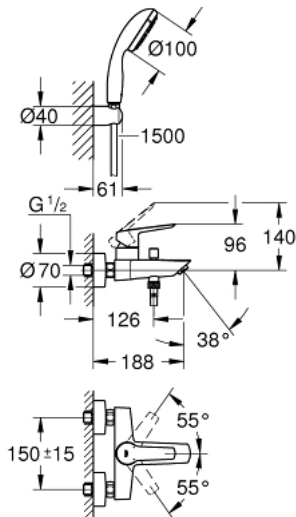

23 413 002 START EINHAND-WANNENBATTERIE, 1/2"

PRODUKTBESCHREIBUNG

- Wandmontage
- Bedienungshebel aus Metall
- GROHE SilkMove 35 mm Keramikkartusche
- variabel einstellbare Mengenbegrenzung
- **mit Temperaturbegrenzer**
- **GROHE StarLight** Oberfläche
- automatische Umstellung: Wanne/Brause
- Auslauf mit Mousseur
- integrierter Rückflussverhinderer im Brauseabgang 1/2"
- S-Anschlüsse
- Wandrosetten aus Metall
- Eigensicher gegen Rückfließen
- mit Brausegarnitur bestehend aus
 - Handbrause Vitalio 100, 1 Strahlart, 5,7 l/min (26 720)
 - Wandbrausehalter (27 958 000)
 - Brauseschlauch VitalioFlex Trend 1.500 mm 1/2" x 1/2" (28 741 000)

23 413 002 **START EINHAND-WANNENBATTERIE, 1/2"**

ERSATZTEILE

- 1: Kartusche (Bestell-Nr. 46589000)
- 2: Umstellknopf (Bestell-Nr. 64309000)
- 3: Mousseur (Bestell-Nr. 13941000)
- 4: Umstellung (Bestell-Nr. 65655000)
- 5: Rückflussverhinderer (Bestell-Nr. 08565000)
- 6: Anschlußverschraubung, 1/2" (Bestell-Nr. 45044000)
- 7: S-Anschluss (Bestell-Nr. 12662000)
- 8: Sieb (Bestell-Nr. 0700200M)
- 9: Verlängerung 3/4", 20 mm (Bestell-Nr. 0713000M)*
- 10: Steckschlüssel (Bestell-Nr. 19332000)*
- 11: Spezialschlüssel (Bestell-Nr. 19377000)*