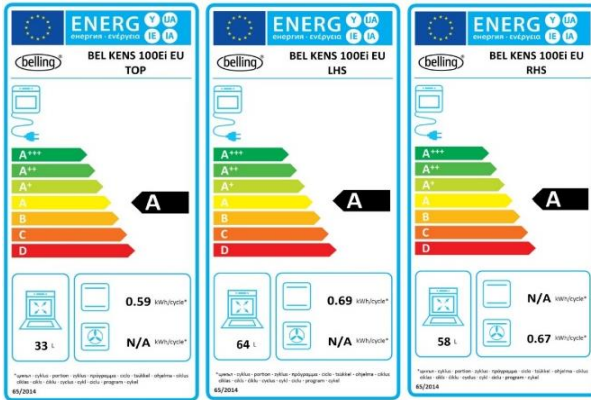

Ausstattung Hauptbackofen 58 l (oben rechts)

- LED Touch Control Timer
- Funktionen: 3D-Heißluft, Auftaustufe
- Mit Slow Cook Funktion
- Seitengitter mit 12 Einschubebenen
- Panoramafenster
- Backofenbeleuchtung

Zubehör, im Lieferumfang enthalten

- 5 Grillroste
- 1 Grill-Backblech + Einlegerost