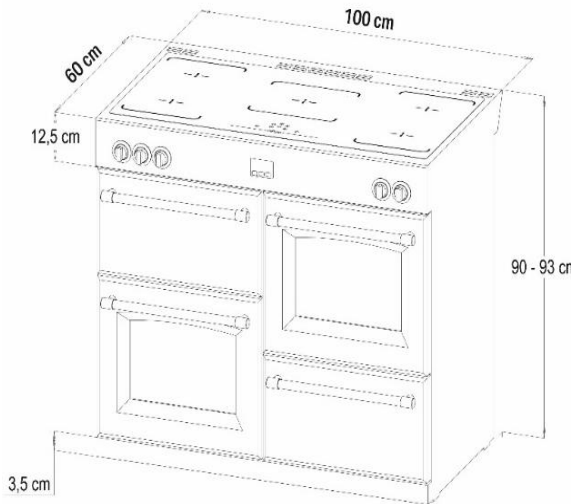

Anschlussdaten

- Elektrischer Anschlusswert 14,3 kW
- Empfohlener Anschluss 220-240/400V 3N ~ 50Hz
- Herdanschlussdose (ohne Kabel, ohne Stecker)

Logistische Daten

Gewicht Brutto / Netto	82 / 74 kg
Verpackungsmaß HBT	1035x1130x720 mm
Gerätemaß HBT	900-930x996x600 mm

Optionales Zubehör

Optionales Zubehör	Artikelnr.
Backblech	603249502
Grillrost	083667300
Einlegerost	083249601
Kebabspieß-Set	0836739999
Hähnchengrill-Set	0836729999