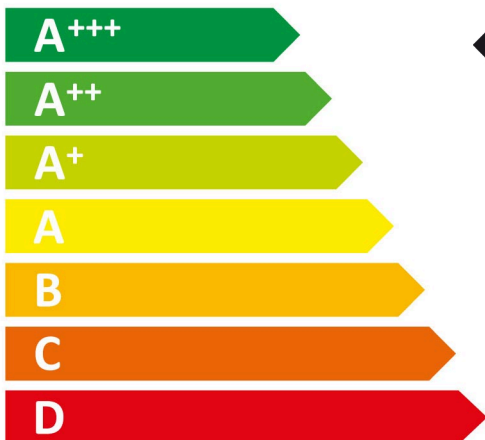

ENERG

енергия · ενεργεια

SIEMENS

SN55ZS49CE

ENERGIA · ЕНЕРГИЯ · ΕΝΕΡΓΕΙΑ
 ENERGIJA · ENERGY · ENERGIE
 ENERGI

237
 kWh/annum

2660
 L/annum

ABCDEFG